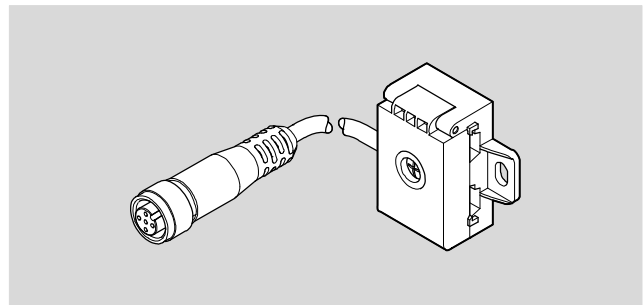

Adaptadores eléctricos universales NEFU

Hoja de datos

FESTO

Conector de alimentación NEFU-X2

- Distribuidor de cables para bifurcar la red AS-interface en lugares indistintos
- Conversión de cable plano de AS-interface a conector tipo zócalo M12 de 5 contactos
- Con polos inconfundibles

Datos técnicos generales				
Tipo	NEFU-X22F-M12G4	NEFU-X24F-1-M12G4	NEFU-X24F-M12G4	
Interfaz del bus de campo	Conector tipo zócalo M12x1, 4 contactos, codificación A			
Tensión nominal AS-interface [V DC]	26,5			
Tensión de funcionamiento AS-interface [V DC]	26,5 ... 31,6			
Tensión nominal de alimentación, tensión de carga [V DC]	-	24	24	
Tensión de funcionamiento, tensión de carga [V DC]	-	20,4 ... 26,4	20,4 ... 26,4	
Tipo de fijación	Mediante taladros			
Par de apriete admisible [Nm]	1,65			
Grado de protección según EN 60 529	IP65 (montada)			

Referencias: Accesorios

	Denominación		Nº art.	Tipo
	Conector recto para detectores para cable de diámetro de 2,5 mm	M12, 4 contactos	192008	SEA-4GS-7-2,5
	Conector recto tipo clavija para detectores	M12, 4 contactos, PG7	18666	SEA-GS-7
		M12, PG9, 4 contactos	18778	SEA-GS-9
	Conector tipo clavija M12 para dos cables	4 contactos, PG11	18779	SEA-GS-11-DUO
	Cable de conexión, conector recto tipo clavija, conector recto tipo zócalo	M12, 4 contactos / 5 contactos, 0,2 m	8000208	NEBU-M12G5-F-0.5-M12G4
	Conjunto modular para cables indistintos		–	→ Internet: nebu