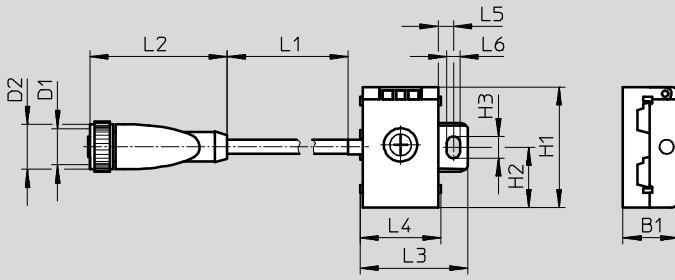

Dimensiones Datos CAD disponibles en → www.festo.com

Tipo	B1	B2	H1	H2	H3	L1	L2	L3	L4	L5
NEFU-X22F-M12G4	40	19	40	16	7	36	26	25	5	4
NEFU-X24F-M12G4										

Adaptadores eléctricos universales NEFU

FESTO

Hoja de datos

Dimensiones

Datos CAD disponibles en → www.festo.com

NEFU-X24F-1-M12G4

Tipo	B1	D1	D2	H1	H2	H3	L1	L2	L3	L4	L5	L6
NEFU-X24F-1-M12G4	19	M12	15	40	20	7	1000	45	36	26	5	4

Referencias

	Conexión AS-interface	Peso	Longitud del cable	Nº art.	Tipo
	Sin alimentación de tensión de carga	30 g	–	572225	NEFU-X22F-M12G4
	Con alimentación de tensión de carga	30 g	–	572226	NEFU-X24F-M12G4
	Con alimentación de tensión de carga	60 g	1 m	572227	NEFU-X24F-1-M12G4

Referencias: Accesorios

	Denominación		Nº art.	Tipo
	Conector recto para detectores para cable de diámetro de 2,5 mm	M12, 4 contactos	192008	SEA-4GS-7-2,5
	Conector recto tipo clavija para detectores	M12, 4 contactos, PG7	18666	SEA-GS-7
		M12, PG9, 4 contactos	18778	SEA-GS-9
	Conector tipo clavija M12 para dos cables	4 contactos, PG11	18779	SEA-GS-11-DUO
	Cable de conexión, conector recto tipo clavija, conector recto tipo zócalo	M12, 4 contactos / 5 contactos, 0,2 m	8000208	NEBU-M12G5-F-0.5-M12G4
	Conjunto modular para cables indistintos		–	→ Internet: nebu