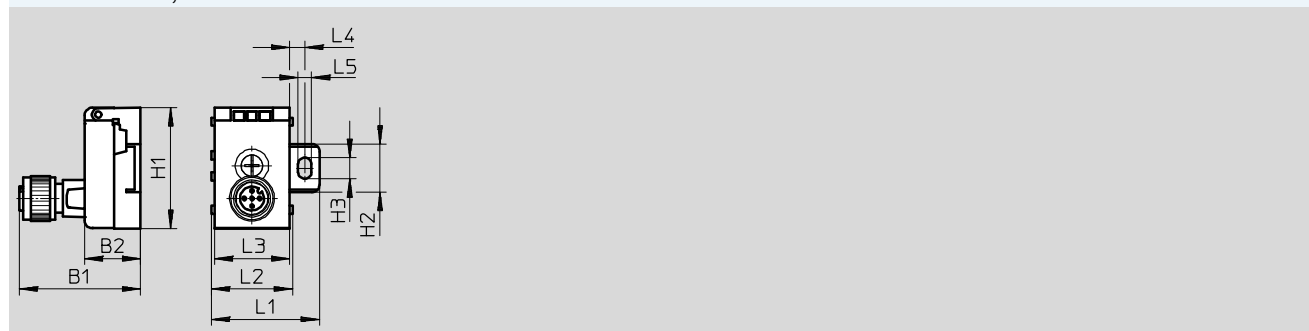

Datos técnicos generales				
Tipo	NEFU-X22F-M12G4	NEFU-X24F-1-M12G4	NEFU-X24F-M12G4	
Interfaz del bus de campo	Conector tipo zócalo M12x1, 4 contactos, codificación A			
Tensión nominal AS-interface [V DC]	26,5			
Tensión de funcionamiento AS-interface [V DC]	26,5 ... 31,6			
Tensión nominal de alimentación, tensión de carga [V DC]	-	24	24	
Tensión de funcionamiento, tensión de carga [V DC]	-	20,4 ... 26,4	20,4 ... 26,4	
Tipo de fijación	Mediante taladros			
Par de apriete admisible [Nm]	1,65			
Grado de protección según EN 60 529	IP65 (montada)			

Materiales	
Cuerpo	PA
Culata	PA
Características del material	Conformidad con RoHS

Condiciones de funcionamiento y del entorno		
Temperatura ambiente [°C]	-25 ... +75	
Temperatura de almacenamiento [°C]	-25 ... +85	

Dimensiones Datos CAD disponibles en → www.festo.com