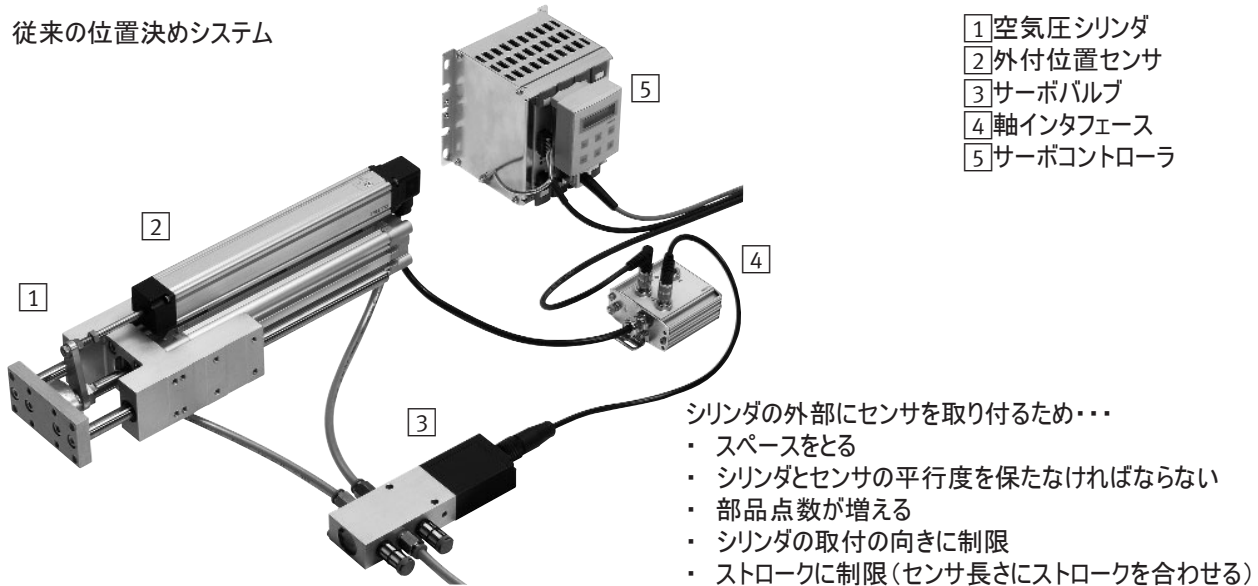

ISO15552(6431)規格・センサ内蔵シリンダ
DNCIシリーズ

FESTO

概要

従来の位置決めシステム

DNCIを使った位置決めシステム

ISO15552規格センサ内蔵シリンダ

DNCIシリーズ

特長

- 外形寸法がISO15552 (ISO6431)に適合
- 非接触インクリメンタル方式センサ内蔵シリンダ
- サイズ：φ32、40、50、63
- 固定ストローク：
100、125、160、200、250、320、400、500mm
- 中間ストローク範囲：10～2000mm
- センサ分解能：0.02mm
- センサ用ケーブル付プラグ：1.5m x M12

バリエーション

- S2：両ロッド
- K8：ロッド出寸法延長
(可能延長範囲:10～500mm)
- KP：クランプユニット付
- FENG：ガイドユニット付
(ストローク範囲:100～500mm)