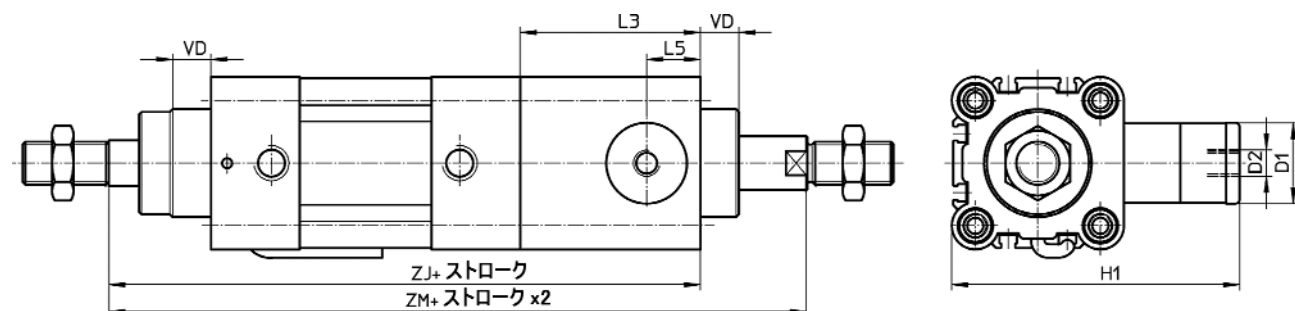

ソフトストップ動作に必要な機器			
	ソフトストップコントローラ	SPC11	
	サーボバルブ	MPYE-5	M5～G3/8
	ケーブル	KMPYE-AIF	サーボバルブ - 軸インタフェース間
	ケーブル	KMPV-SUB	PLC - コントローラ間

ISO15552規格センサ内蔵シリンダ

DNCIシリーズ

外形寸法図(図面表示:1角法)

標準形

S2 : 両ロッド

S2-KP : 両ロッド+クランプユニット付