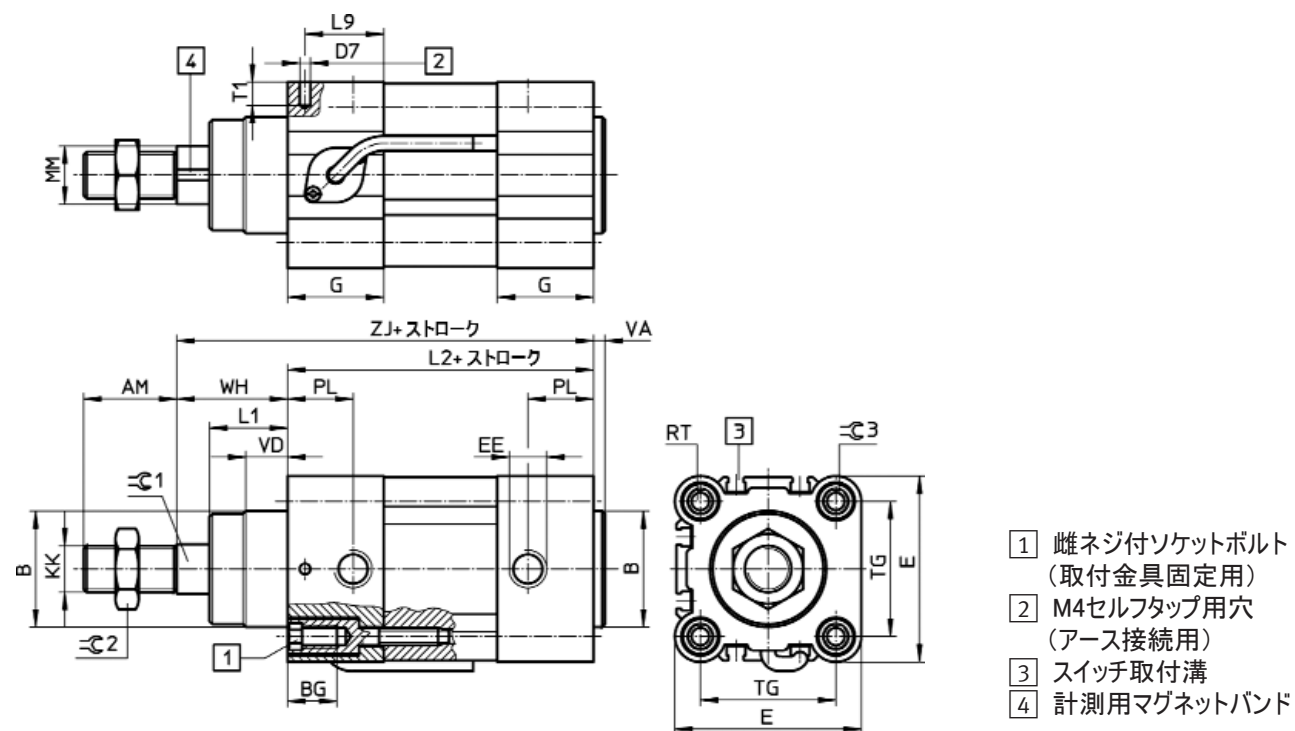

ISO15552規格センサ内蔵シリンダ

DNCIシリーズ

外形寸法図(図面表示:1角法)

標準形