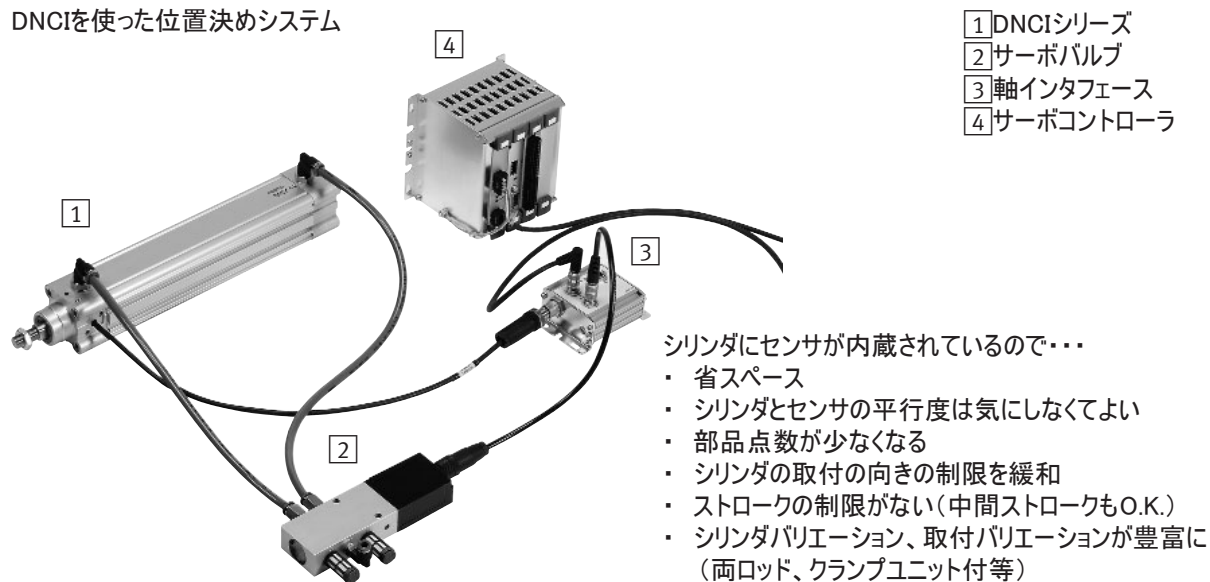

ISO15552(6431)規格・センサ内蔵シリンダ
DNCIシリーズ

FESTO

概要

従来の位置決めシステム

DNCIを使った位置決めシステム

ISO15552規格センサ内蔵シリンダ

DNCIシリーズ

特長

- 外形寸法がISO15552 (ISO6431)に適合
- 非接触インクリメンタル方式センサ内蔵シリンダ
- サイズ：φ32、40、50、63
- 固定ストローク：
100、125、160、200、250、320、400、500mm
- 中間ストローク範囲：10～2000mm
- センサ分解能：0.02mm
- センサ用ケーブル付プラグ：1.5m x M12

バリエーション

- S2：両ロッド
- K8：ロッド出寸法延長
(可能延長範囲:10～500mm)
- KP：クランプユニット付
- FENG：ガイドユニット付
(ストローク範囲:100～500mm)