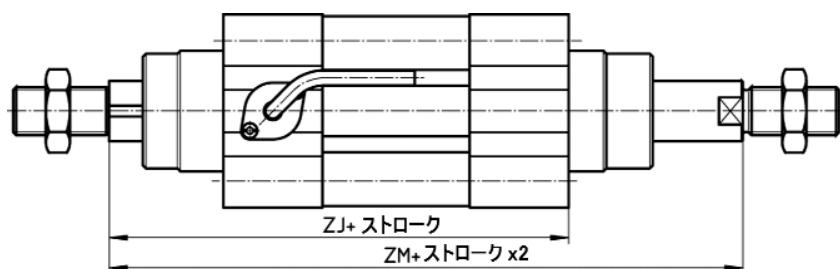

ソフトストップ動作に必要な機器			
	ソフトストップコントローラ	SPC11	
	サーボバルブ	MPYE-5	M5～G3/8
	ケーブル	KMPYE-AIF	サーボバルブ - 軸インタフェース間
	ケーブル	KMPV-SUB	PLC - コントローラ間

ISO15552規格センサ内蔵シリンダ

DNCIシリーズ

外形寸法図(図面表示:1角法)

標準形

S2 : 両ロッド

S2-KP : 両ロッド+クランプユニット付