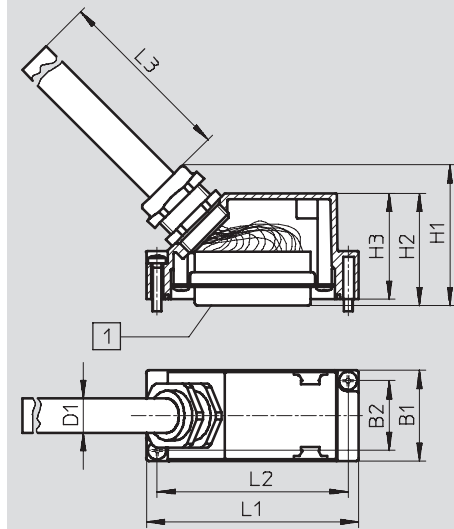

Datos técnicos generales		KMP4-9P-...	KMP4-25P-...
Tipo			
Tipo de fijación		2 tornillos M3x16	
Posición de montaje		Indistinta	
Conexión eléctrica		Conector tipo zócalo Sub-D de 9 contactos	Conector tipo zócalo Sub-D de 25 contactos
Tensión de funcionamiento	[V DC]	24	
Carga de corriente	[A]	3	
Tipo de cable	[mm ²]	10x0,25	25x0,25
Clase de protección según NE 60 529		IP65 (montada)	
Información sobre los materiales: cuerpo		Poliamida (6GB30)	
Información sobre los materiales: contactos		Aleación de cobre, dorado	
Información sobre los materiales: junta		Caucho nitrílico (NBR)	
Temperatura ambiente	[°C]	-40 ... +70	
Temperatura ambiente tendido del cable suelto	[°C]	-5 ... +70	

Referencias						
	Información sobre los materiales: funda del cable	Peso del producto [g]	Diámetro del cable [mm]	Longitud [m]	Tipo	Nº de artículo
	Poliuretano	330	7,7	5	KMP4-9P-5-PUR	193 014
	Poliuretano	675	7,7	10	KMP4-9P-10-PUR	193 015
	Cloruro de polivinilo	426	8,3	5	KMP4-9P-5-PVC	193 012
	Cloruro de polivinilo	792	8,3	10	KMP4-9P-10-PVC	193 013
	Poliuretano	732	10,8	5	KMP4-25P-5-PUR	193 018
	Poliuretano	1411	10,8	10	KMP4-25P-10-PUR	193 019
	Cloruro de polivinilo	854	11,2	5	KMP4-25P-5-PVC	193 016
	Cloruro de polivinilo	1617	11,2	10	KMP4-25P-10-PVC	193 017

Conexiones eléctricas para conexión multipolo

Hoja de datos: KMP4-...

Dimensiones

Datos CAD disponibles en www.festo.com

KMP4-...

Tipo	1	B1	B2	D1	H1	H2	H3	L1	L2	L3
KMP4-09P-...-PVC	Conector Sub-D tipo zócalo, 9 contactos	30	23	8,3	43	37	35	50	43	Largo según tipo (5 m o 10 m)
KMP4-09P-...-PUR		30	23	7,7	43	37	35	50	43	
KMP4-25P-...-PVC	Conector Sub-D tipo zócalo, 25 contactos	30	23	11,2	47	37	35	70	63	
KMP4-25P-...-PUR		30	23	10,8	47	37	35	70	63	