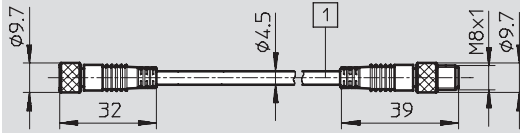

Datos técnicos generales	
Tipo	KM8-...
Tipo de fijación	Tuerca / Conector roscado
Posición de montaje	Indistinta
Tensión de funcionamiento	[V AC] 60 AC
	[V DC] 75 DC
Carga de corriente	[A] 4
Clase de protección según NE 60 529	IP65 (montada)
Información sobre los materiales: cuerpo	Poliuretano
Información sobre los materiales: contactos	Bronce niquelado/dorado
Información sobre los materiales: tuerca	Latón niquelado
Información sobre los materiales: funda del cable	Poliuretano
Nota sobre los materiales	Conformidad con la directiva 2002/95/CE (RoHS)
Temperatura ambiente	[°C] -25 ... +85
Temperatura ambiente tendido del cable suelto	[°C] +20 ... +80

Referencias							
	Conexión eléctrica	Tipo de cable [mm ²]	Diámetro del cable [mm]	Peso del producto [g]	Longitud [m]	Tipo	Nº de artículo
	Conector recto tipo clavija M8 de 3 contactos Conector recto tipo zócalo, 4 contactos, M8	3x0,25	4,5	26	0,5	KM8-M8-GSGD-0,5	175 488
	Conector recto tipo clavija M8 de 3 contactos Conector recto tipo zócalo, 4 contactos, M8	3x0,25	4,5	40	1	KM8-M8-GSGD-1	175 489
	Conector recto tipo clavija M8 de 3 contactos Conector recto tipo zócalo, 4 contactos, M8	3x0,25	4,5	78,8	2,5	KM8-M8-GSGD-2,5	165 610
	Conector recto tipo clavija M8 de 3 contactos Conector recto tipo zócalo, 4 contactos, M8	3x0,25	4,5	140	5	KM8-M8-GSGD-5	165 611

Técnica de conexiones para entradas/salidas eléctricas

Hoja de datos: KM8

Dimensiones

Datos CAD disponibles en www.festo.com

KM8-M8-...

L1 Largo según tipo (2,5 m o 5 m)

Distribución de contactos (conector tipo clavija/zócalo)