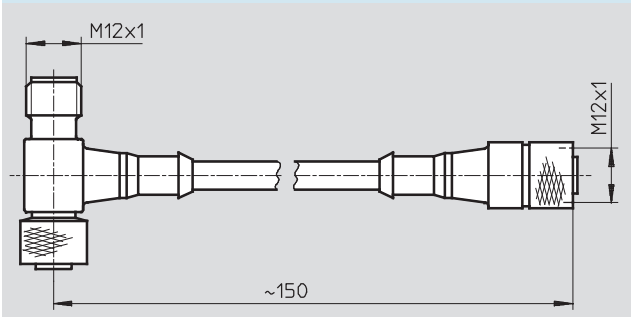

## Abmessungen

Download CAD-Daten → [www.festo.com](http://www.festo.com)

FB-TA

FB-TA-1

FB-TA-M12-5POL

- 1 Dose M12, 5-polig
- 2 Stecker M12, 5-polig

## Bestellangaben

	Elektrischer Anschluss	Produktgewicht [g]	Teile-Nr.	Typ
	Dose/Stecker 5-polig, M12	37	<b>18498</b>	<b>FB-TA</b>
		23	<b>18499</b>	<b>FB-TA-1</b>
	Dose/Stecker 5-polig, M12	39	<b>171175</b>	<b>FB-TA-M12-5POL</b>