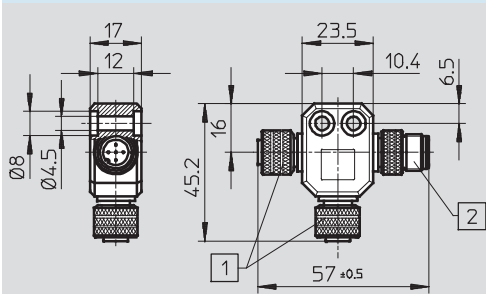

## Abmessungen

Download CAD-Daten → [www.festo.com](http://www.festo.com)

FB-TA

FB-TA-1

FB-TA-M12-5POL

- 1 Dose M12, 5-polig
- 2 Stecker M12, 5-polig

## Bestellangaben

	Elektrischer Anschluss	Produktgewicht [g]	Teile-Nr.	Typ
	Dose/Stecker 5-polig, M12	37	<b>18498</b>	<b>FB-TA</b>
		23	<b>18499</b>	<b>FB-TA-1</b>
	Dose/Stecker 5-polig, M12	39	<b>171175</b>	<b>FB-TA-M12-5POL</b>