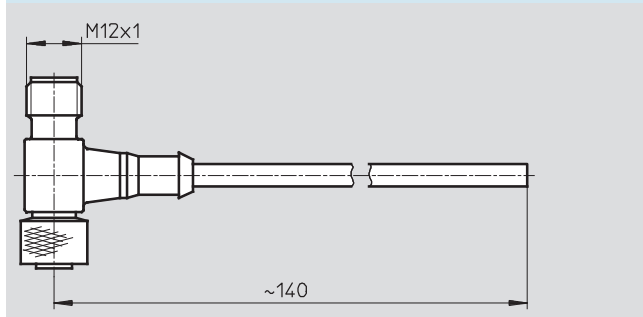

## Abmessungen

Download CAD-Daten → [www.festo.com](http://www.festo.com)

FB-TA

FB-TA-1

FB-TA-M12-5POL

- 1 Dose M12, 5-polig
- 2 Stecker M12, 5-polig