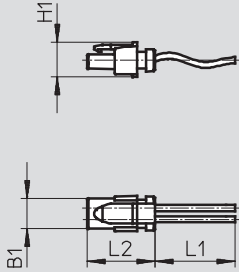

Allgemeine Technische Daten		
Elektrischer Anschluss	Dose, 2-polig	
Nennbetriebsspannung [V DC]	0 ... 30	
Farbcode Aderisolierung	Pin1	schwarz
	Pin2	rot
Befestigungsart	Clip	
Einbaulage	beliebig	
Schutzart nach EN 60529	IP40	

Betriebs- und Umweltbedingungen		
Umgebungstemperatur [°C]	–5 ... +60	

Beschaltung (Blick auf Dose)		
	Pin	Aderfarbe
	1	Schwarz
	2	Rot

Verbindungsleitungen NEBV, für Ventile

Datenblatt

FESTO

Abmessungen

Download CAD-Daten → www.festo.com

NEBV-HSG2-KN

NEBV-HSG2-P

Typ	B1	H1	L1	L2
NEBV-HSG2-KN-0.5-N-LE2	7,8	7,7	500	15
NEBV-HSG2-KN-1-N-LE2			1000	
NEBV-HSG2-KN-2.5-N-LE2			2500	
NEBV-HSG2-KN-5-N-LE2			5000	

Typ	B1	D1	H1	L1	L2	L3	L4
NEBV-HSG2-P-0.5-N-LE2	9	3,4	7,7	500	50	35,2	11
NEBV-HSG2-P-1-N-LE2				1000			
NEBV-HSG2-P-2.5-N-LE2				2500			
NEBV-HSG2-P-5-N-LE2				5000			

Bestellangaben

Elektrischer Anschluss	Kabelaufbau	Produktgewicht [g]	Länge [m]	Teile-Nr.	Typ
Dose gerade, 2-polig	2 Einzelkabel	4	0,5	566662	NEBV-HSG2-KN-0.5-N-LE2
		7	1	566663	NEBV-HSG2-KN-1-N-LE2
		17	2,5	566664	NEBV-HSG2-KN-2.5-N-LE2
		31	5	566665	NEBV-HSG2-KN-5-N-LE2
	Kabel 2-adrig	8	0,5	566666	NEBV-HSG2-P-0.5-N-LE2
		16	1	566667	NEBV-HSG2-P-1-N-LE2
		35	2,5	566668	NEBV-HSG2-P-2.5-N-LE2
		70	5	566669	NEBV-HSG2-P-5-N-LE2