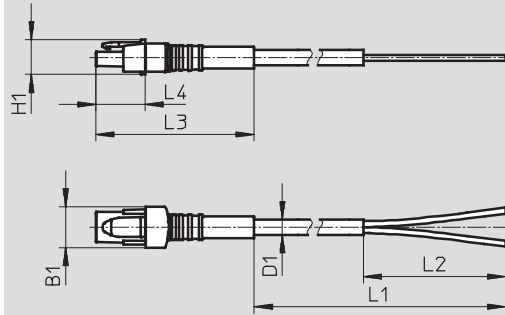

Allgemeine Technische Daten		
Elektrischer Anschluss	Dose, 2-polig	
Nennbetriebsspannung [V DC]	0 ... 30	
Farbcode Aderisolierung	Pin1	schwarz
	Pin2	rot
Befestigungsart	Clip	
Einbaulage	beliebig	
Schutzart nach EN 60529	IP40	

Betriebs- und Umweltbedingungen		
Umgebungstemperatur [°C]	–5 ... +60	

Beschaltung (Blick auf Dose)		
	Pin	Aderfarbe
	1	Schwarz
	2	Rot

Verbindungsleitungen NEBV, für Ventile

Datenblatt

FESTO

Abmessungen

Download CAD-Daten → www.festo.com

NEBV-HSG2-KN

NEBV-HSG2-P

Typ	B1	H1	L1	L2
NEBV-HSG2-KN-0.5-N-LE2	7,8	7,7	500	15
NEBV-HSG2-KN-1-N-LE2			1000	
NEBV-HSG2-KN-2.5-N-LE2			2500	
NEBV-HSG2-KN-5-N-LE2			5000	

Typ	B1	D1	H1	L1	L2	L3	L4
NEBV-HSG2-P-0.5-N-LE2	9	3,4	7,7	500	50	35,2	11
NEBV-HSG2-P-1-N-LE2				1000			
NEBV-HSG2-P-2.5-N-LE2				2500			
NEBV-HSG2-P-5-N-LE2				5000			

Bestellangaben

Elektrischer Anschluss	Kabelaufbau	Produktgewicht [g]	Länge [m]	Teile-Nr.	Typ
Dose gerade, 2-polig	2 Einzelkabel	4	0,5	566662	NEBV-HSG2-KN-0.5-N-LE2
		7	1	566663	NEBV-HSG2-KN-1-N-LE2
		17	2,5	566664	NEBV-HSG2-KN-2.5-N-LE2
		31	5	566665	NEBV-HSG2-KN-5-N-LE2
	Kabel 2-adrig	8	0,5	566666	NEBV-HSG2-P-0.5-N-LE2
		16	1	566667	NEBV-HSG2-P-1-N-LE2
		35	2,5	566668	NEBV-HSG2-P-2.5-N-LE2
		70	5	566669	NEBV-HSG2-P-5-N-LE2