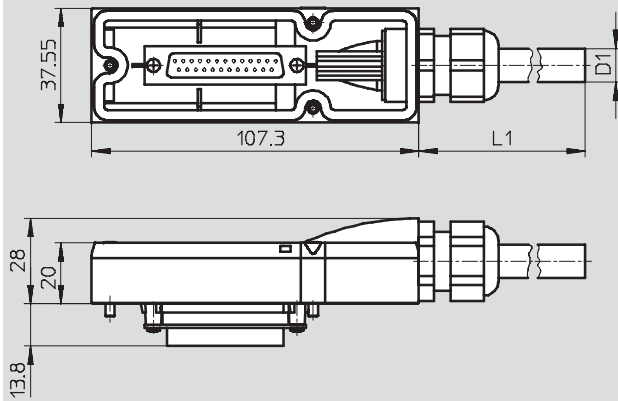

Elektrische Verbindungstechnik, für Multipolanschluss

Datenblatt – VMPA-...

- Steckdosenkabel für Multipolanschluss (zu Ventilinsel Typ32 MPA)
- einseitig konfektioniert
- Kabellängen 2,5 m, 5 m oder 10 m
- für 8- bzw. 24 Ventilspulen
- Sub-D
- VMPA-KMS2 als schleppketten-taugliche Ausführung

Allgemeine Technische Daten	
Typ	VMPA-...
Befestigungsart	3 Schrauben M3x22
Einbaulage	beliebig
Betriebsspannungsbereich [V]	24 DC
Strombelastbarkeit [A]	3
Schutzart nach EN 60 529	IP65 (montiert)
Werkstoff-Info Gehäuse	Polyamid, glasfaserverstärkt
Werkstoff-Info Kontakte	Kupferlegierung, vergoldet
Werkstoff-Info Dichtung	Polyurethan
Umgebungstemperatur [°C]	-30 ... +80
Umgebungstemperatur bewegte Kabelverlegung [°C]	-5 ... +70

Bestellangaben							
	Elektrischer Anschluss	Kabel-aufbau [mm ²]	Werkstoff-Info Kabelmantel	Kabel-Ø [mm]	Kabellänge [m]	Typ	Teile-Nr.
	Dose 25-polig, Sub-D	10x0,34	Polyvinylchlorid	6,9	2,5	VMPA-KMS1-8-2,5	533 195
		10x0,34	Polyvinylchlorid	6,9	5	VMPA-KMS1-8-5	533 196
		10x0,34	Polyvinylchlorid	6,9	10	VMPA-KMS1-8-10	533 197
		25x0,34	Polyvinylchlorid	11,4	2,5	VMPA-KMS1-24-2,5	533 192
		25x0,34	Polyvinylchlorid	11,4	5	VMPA-KMS1-24-5	533 193
		25x0,34	Polyvinylchlorid	11,4	10	VMPA-KMS1-24-10	533 194
	Dose 25-polig, Sub-D	10x0,25	Polyurethan	7,7	2,5	VMPA-KMS2-8-2,5-PUR	533 504
		10x0,25	Polyurethan	7,7	5	VMPA-KMS2-8-5-PUR	533 505
		10x0,25	Polyurethan	7,7	10	VMPA-KMS2-8-10-PUR	533 506
		25x0,25	Polyurethan	10,8	2,5	VMPA-KMS2-24-2,5-PUR	533 501
		25x0,25	Polyurethan	10,8	5	VMPA-KMS2-24-5-PUR	533 502
		25x0,25	Polyurethan	10,8	10	VMPA-KMS2-24-10-PUR	533 503

Elektrische Verbindungstechnik, für Multipolanschluss

Datenblatt – VMPA-...

Abmessungen

Download CAD-Daten → www.festo.com

VMPA-...

- L1 Länge gemäß Typ
(2,5 m, 5 m oder 10 m)
- D1 Durchmesser gemäß Typ
(6,9 mm, 7,7 mm, 10,8 mm
oder 11,4 mm)