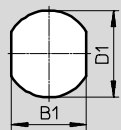

## Abmessungen

Download CAD-Daten → [www.festo.com](http://www.festo.com)

NEFU-D12G4-D12DG4

NEFU-D12G4-R3DW4

## Einbauöffnung

Typ	B1	D1	D2	D3	D4	H1	L1	L2	L3	∅ 1	∅ 2
NEFU-D12G4-D12DG4	–	M16x1,5	13,5	13,5	M12x1	–	43,2	14,6	10	SW17	SW14
NEFU-D12G4-R3DW4	23	M16x1,5	M12x1	–	–	30,7	40,1	23,1	–	SW18	–
Einbauöffnung	13,8	16	–	–	–	–	–	–	–	–	–

## Bestellangaben

	Elektrischer Anschluss 1	Elektrischer Anschluss 2	Teile-Nr.	Typ
	Dose gerade, 4-polig, M12x1, D-codiert	Dose gerade, 4-polig, M12x1, D-codiert	<b>8040459</b>	<b>NEFU-D12G4-D12DG4</b>
		Dose gewinkelt, 4-polig, RJ45	<b>8040457</b>	<b>NEFU-D12G4-R3DW4</b>