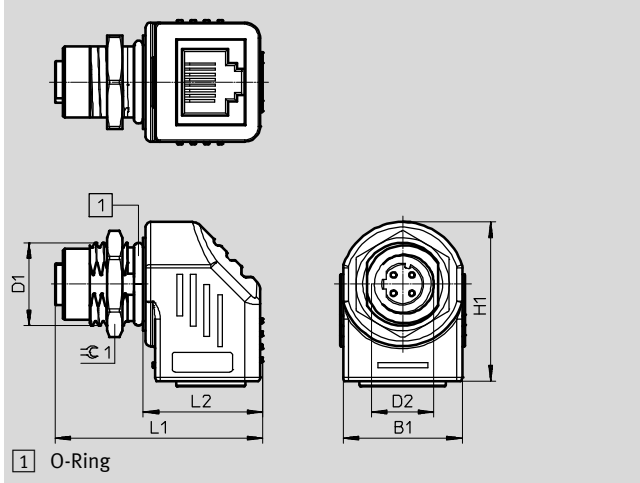

## Schaltschrankdurchführung NEFU-D12G4

- Schaltschrankdurchführung für Ethernet-Verbindungsleitungen mit Anschluss M12

Allgemeine Technische Daten		
Typ	NEFU-D12G4-D12DG4	NEFU-D12G4-R3DW4
Elektrischer Anschluss 1	Dose gerade, 4-polig, M12x1, D-codiert	Dose gerade, 4-polig, M12x1, D-codiert
Elektrischer Anschluss 2	Dose gerade, 4-polig, M12x1, D-codiert	Dose gewinkelt, 4-polig, RJ45
Entspricht Norm	EN 61076-2-101	EN 61076-2-101
	–	IEC 60603-7-3
Übertragungseigenschaften	Entsprechend Kategorie 5, EN 50173, Klasse D	
	Entsprechend Kategorie 5, ISO/IEC 11801, Klasse D	
Betriebsspannungsbereich [V DC]	0 ... 30	
Stoßspannungsfestigkeit [kV]	0,8	
Strombelastbarkeit bei 40°C [A]	4	2
Befestigungsart	festgeschraubt	
Nenn-Anziehdrehmoment [Nm]	0,5 (bei Steckverbindung M12x1)	
	2,5 (Sechskantmutter zur Befestigung im Schaltschrank)	
Schutzart nach EN 60529	–	IP20
	IP65	IP65
	IP67	IP67

## Abmessungen

Download CAD-Daten → [www.festo.com](http://www.festo.com)

NEFU-D12G4-D12DG4

NEFU-D12G4-R3DW4

## Einbauöffnung

Typ	B1	D1	D2	D3	D4	H1	L1	L2	L3	∅ 1	∅ 2
NEFU-D12G4-D12DG4	–	M16x1,5	13,5	13,5	M12x1	–	43,2	14,6	10	SW17	SW14
NEFU-D12G4-R3DW4	23	M16x1,5	M12x1	–	–	30,7	40,1	23,1	–	SW18	–
Einbauöffnung	13,8	16	–	–	–	–	–	–	–	–	–

## Bestellangaben

	Elektrischer Anschluss 1	Elektrischer Anschluss 2	Teile-Nr.	Typ
	Dose gerade, 4-polig, M12x1, D-codiert	Dose gerade, 4-polig, M12x1, D-codiert	<b>8040459</b>	<b>NEFU-D12G4-D12DG4</b>
		Dose gewinkelt, 4-polig, RJ45	<b>8040457</b>	<b>NEFU-D12G4-R3DW4</b>