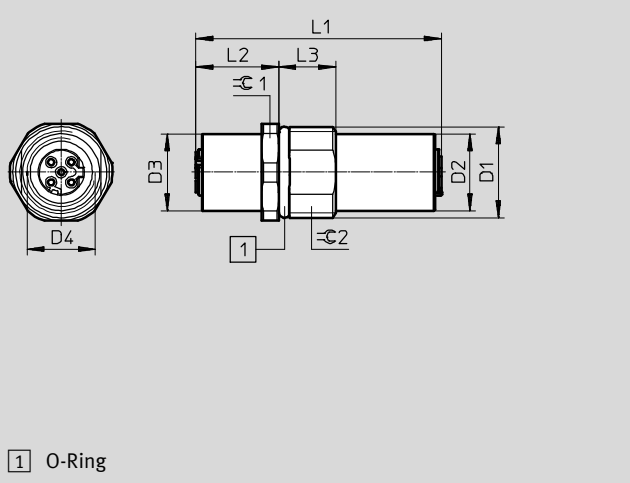

Elektrik Adapter NEFU, universell

Datenblatt

Abmessungen

Download CAD-Daten → www.festo.com

NEFU-D12G4-D12DG4