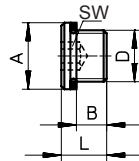

Pipe Plug Type B-...-NPT Inch Series

SW = internal hex for Allen wrench

Order Number		Connection D	Material	Weight lb / kg	Dimensions	
Part No.	Type				L in / mm	SW in
13002829	B-1/8 NPT	1/8 NPT	CuZn39Pb3 F44		0.31 / 7.94	3/16
174165	B-1/4 NPT	1/4 NPT			0.44 / 11.11	1/4
31785	B-1/2 NPT	1/2 NPT			0.56 / 14.29	3/8
31786	B-3/4 NPT	3/4 NPT			0.63 / 15.88	9/16
31787	B-1 NPT	1 NPT			0.75 / 19.04	5/8

Pipe Plug Type B-... Per DIN 908 With sealing ring

SW = wrench size, or internal hex for Allen wrench

Type B-...

Type B-M3-S9

Dimensions

a	0.06 in / 1.5 mm
b	0.07 in / 1.75 mm
c	0.18 in / 4.5 mm

Order Number		Connection D	Material	Weight lb / kg	Dimensions			
Part No.	Type				A in / mm	B in / mm	L in / mm	SW mm
30979	B-M3-S9*	M 3	X5CrNi189	0.002 / 0.001	—	—	—	—
3843	B-M5	M 5	Al	0.002 / 0.001	—	0.16 / 4	0.31 / 8	7 outer
174309	B-M7	M 7	Al	—	—	—	—	—
3568	B-1/8	G 1/8 ISO	Steel	0.011 / 0.005	0.55 / 14	0.26 / 6.5	0.43 / 11	5
3569	B-1/4	G 1/4 ISO		0.033 / 0.015	0.71 / 18	0.39 / 10	0.59 / 15	6
3570	B-3/8	G 3/8 ISO		0.048 / 0.022	0.87 / 22	0.39 / 10	0.59 / 15	8
3571	B-1/2	G 1/2 ISO		0.095 / 0.043	0.98 / 25	0.47 / 12	0.71 / 18	10
3572	B-3/4	G 3/4 ISO		0.161 / 0.073	1.26 / 32	0.55 / 14	0.79 / 20	12
5763	B-1	G 1 ISO		0.337 / 0.153	1.52 / 39	0.55 / 14	0.83 / 21	17