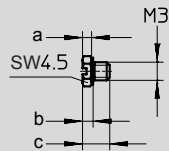

Pipe Plug Type B-...-NPT Inch Series

SW = internal hex for Allen wrench

Order Number		Connection D	Material	Weight lb / kg	Dimensions	
Part No.	Type				L in / mm	SW in
13002829	B-1/8 NPT	1/8 NPT	CuZn39Pb3 F44		0.31 / 7.94	3/16
174165	B-1/4 NPT	1/4 NPT			0.44 / 11.11	1/4
31785	B-1/2 NPT	1/2 NPT			0.56 / 14.29	3/8
31786	B-3/4 NPT	3/4 NPT			0.63 / 15.88	9/16
31787	B-1 NPT	1 NPT			0.75 / 19.04	5/8

Pipe Plug Type B-... Per DIN 908 With sealing ring

SW = wrench size, or internal hex for Allen wrench

Type B-...

Type B-M3-S9

Dimensions

a	0.06 in / 1.5 mm
b	0.07 in / 1.75 mm
c	0.18 in / 4.5 mm

Order Number		Connection D	Material	Weight lb / kg	Dimensions			
Part No.	Type				A in / mm	B in / mm	L in / mm	SW mm
30979	B-M3-S9*	M 3	X5CrNi189	0.002 / 0.001	—	—	—	—
3843	B-M5	M 5	Al	0.002 / 0.001	—	0.16 / 4	0.31 / 8	7 outer
174309	B-M7	M 7	Al	—	—	—	—	—
3568	B-1/8	G 1/8 ISO	Steel	0.011 / 0.005	0.55 / 14	0.26 / 6.5	0.43 / 11	5
3569	B-1/4	G 1/4 ISO		0.033 / 0.015	0.71 / 18	0.39 / 10	0.59 / 15	6
3570	B-3/8	G 3/8 ISO		0.048 / 0.022	0.87 / 22	0.39 / 10	0.59 / 15	8
3571	B-1/2	G 1/2 ISO		0.095 / 0.043	0.98 / 25	0.47 / 12	0.71 / 18	10
3572	B-3/4	G 3/4 ISO		0.161 / 0.073	1.26 / 32	0.55 / 14	0.79 / 20	12
5763	B-1	G 1 ISO		0.337 / 0.153	1.52 / 39	0.55 / 14	0.83 / 21	17