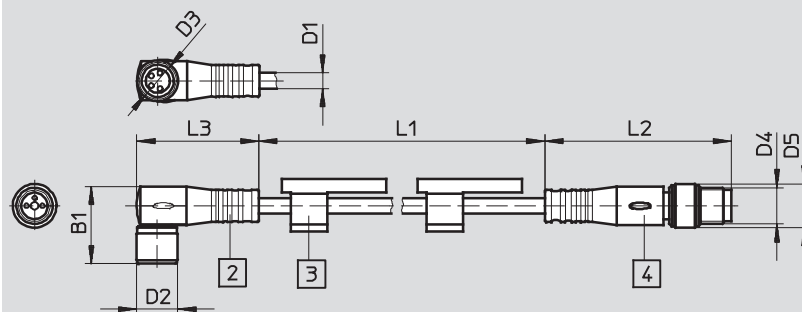

Cables de conexión NEBV para válvulas

Hoja de datos

Cable de conexión NEBV-M8W4L

- Para CPE10 y CPE14
- Con conector redondo tipo clavija
- Longitud del cable de 2,5 hasta 10 m

Datos técnicos generales		
Tipo	NEBV-M8W4L-...-LE2	NEBV-M8W4L-...-M8G3
Conexión eléctrica	Conector acodado tipo zócalo M8x1, 4 contactos	Conector acodado tipo zócalo M8x1, 4 contactos
	Cable bifilar	Conector recto tipo clavija M8x1, 3 contactos
Tensión de funcionamiento [V CC]	20,4 ... 26,4	
Carga admisible de corriente con 40 °C [A]	3	
Indicación de estado de conmutación	LED amarillo	
Par de apriete [Nm]	0,3	
Tipo de cable [mm ²]	2x0,25	
Diámetro del cable [mm]	3,4	
Extremos de los hilos	Manguito en el extremo de los hilos	-
Corresponde a la norma	EN 61076-2-101, ISO 20401	
Características del cable	Apropiado para cadenas de arrastre	
Clase de protección según EN 60 529	IP65 e IP67 (montado)	

Cables de conexión NEBV para válvulas

Hoja de datos

FESTO

Dimensiones

Datos CAD disponibles en → www.festo.com

NEBV-M8W4L-...-LE2

- 1 Extremo libre, cable bifilar
- 2 Conector acodado tipo zócalo, 4 contactos, cuerpo transparente, con LED
- 3 Soporte para placas de identificación

NEBV-M8W4L-...-M8G3

- 2 Conector acodado tipo zócalo, 4 contactos, cuerpo transparente, con LED
- 3 Soporte para placas de identificación
- 4 Conector recto tipo clavija, 3 contactos

	B1	D1	D2	D3	D4	D5	L1	L2	L3
NEBV-M8W4L-E-2.5-LE2	17	3,4	9	M8x1	-	-	2500	50	26,9
NEBV-M8W4L-E-5-LE2							5000		
NEBV-M8W4L-E-10-LE2							10000		
NEBV-M8W4L-E-2.5-M8G3	17	3,3	9	M8x1	M8x1	9,6	2500	41,1	26,9
NEBV-M8W4L-E-5-M8G3							5000		
NEBV-M8W4L-E-10-M8G3							10000		