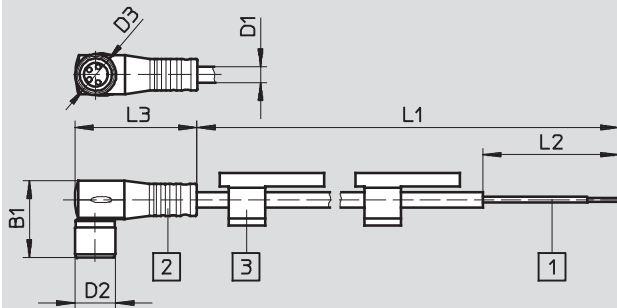

Cables de conexión NEBV para válvulas

Hoja de datos

Cable de conexión NEBV-M8W4L

- Para CPE10 y CPE14
- Con conector redondo tipo clavija
- Longitud del cable de 2,5 hasta 10 m

Datos técnicos generales		
Tipo	NEBV-M8W4L-...-LE2	NEBV-M8W4L-...-M8G3
Conexión eléctrica	Conector acodado tipo zócalo M8x1, 4 contactos	Conector acodado tipo zócalo M8x1, 4 contactos
	Cable bifilar	Conector recto tipo clavija M8x1, 3 contactos
Tensión de funcionamiento [V CC]	20,4 ... 26,4	
Carga admisible de corriente con 40 °C [A]	3	
Indicación de estado de conmutación	LED amarillo	
Par de apriete [Nm]	0,3	
Tipo de cable [mm ²]	2x0,25	
Diámetro del cable [mm]	3,4	
Extremos de los hilos	Manguito en el extremo de los hilos	-
Corresponde a la norma	EN 61076-2-101, ISO 20401	
Características del cable	Apropiado para cadenas de arrastre	
Clase de protección según EN 60 529	IP65 e IP67 (montado)	

Cables de conexión NEBV para válvulas

Hoja de datos

FESTO

Dimensiones

Datos CAD disponibles en → www.festo.com

NEBV-M8W4L-...-LE2

- 1 Extremo libre, cable bifilar
- 2 Conector acodado tipo zócalo, 4 contactos, cuerpo transparente, con LED
- 3 Soporte para placas de identificación

NEBV-M8W4L-...-M8G3

- 2 Conector acodado tipo zócalo, 4 contactos, cuerpo transparente, con LED
- 3 Soporte para placas de identificación
- 4 Conector recto tipo clavija, 3 contactos

	B1	D1	D2	D3	D4	D5	L1	L2	L3
NEBV-M8W4L-E-2.5-LE2	17	3,4	9	M8x1	-	-	2500	50	26,9
NEBV-M8W4L-E-5-LE2							5000		
NEBV-M8W4L-E-10-LE2							10000		
NEBV-M8W4L-E-2.5-M8G3	17	3,3	9	M8x1	M8x1	9,6	2500	41,1	26,9
NEBV-M8W4L-E-5-M8G3							5000		
NEBV-M8W4L-E-10-M8G3							10000		