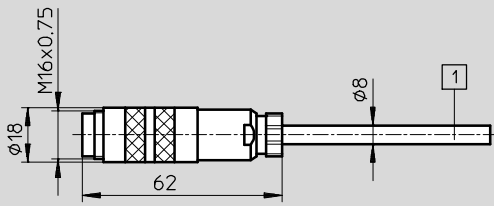

Datos técnicos generales	
Tipo	KVIA-...
Tipo de fijación	Tuerca M16/M12
Posición de montaje	Indistinta
Tensión de funcionamiento [V AC]	Máx. 250
Carga de corriente [A]	1
Clase de protección según NE 60 529	IP65 (montada)
Información sobre los materiales: cuerpo	PBT
Información sobre los materiales: contactos	Bronce plateado/dorado
Información sobre los materiales: funda del cable	PVC
Temperatura ambiente [°C]	-30 ... +80

Referencias								
	Apropiado para cadenas de arrastre	Conexión eléctrica	Tipo de cable [mm ²]	Diámetro del cable [mm]	Peso del producto [g]	Longitud [m]	Tipo	Nº de artículo
	■	Conector recto	6x0,25	8	306	5	KVIA-5	163960
	■	Conector recto	6x0,25	8	567	10	KVIA-10	163961
	■	Conector recto Conector recto, tipo zócalo	4x0,25	6,2	297	5	KVIA-MPYE-5	161984
	■	Conector recto Conector recto, tipo zócalo	4x0,25	6,2	530	10	KVIA-MPYE-10	161985
	■	Conector recto Conector acodado	6x0,25	8	352	5	KVIA-MPPE-5	163882
	■	Conector recto Conector acodado	6x0,25	8	828	10	KVIA-MPPE-10	163883

Técnica de conexiones para entradas/salidas eléctricas

Hoja de datos: KVIA-...

Dimensiones

Datos CAD disponibles en → www.festo.com

KVIA-5 y KVIA-10

1 Cable de 5 m o de 10 m

Tipo KVIA-MPPE-...

1 Cable de 5 m o de 10 m

Tipo KVIA-MPYE-...

1 Cable de 5 m o de 10 m

Técnica de conexiones para entradas/salidas eléctricas

Hoja de datos: KVIA-...

Distribución de contactos (conector tipo clavija/zócalo)				
KVIA-5 y KVIA-10				
Conector tipo clavija	Pin	Color del hilo		
	1	Gris		
	2	Rosa		
	3	Verde		
	4	Amarillo		
	5	Marrón		
	6	Blanco		
	Cuerpo	Malla		
Tipo KVIA-MPPE-...				
Conector tipo clavija	Pin	Color del hilo	Pin	Conector tipo zócalo
	1	Gris	6	
	2	Rosa	8	
	3	Verde	4	
	4	Amarillo	2	
	5	Marrón	7	
	6	Blanco	3	
	Cuerpo	Malla	-	
Tipo KVIA-MPPE-...				
Conector tipo clavija	Pin	Color del hilo	Pin	Conector tipo zócalo
	1	-	-	
	2	-	-	
	3	Verde	3	
	4	Amarillo	4	
	5	Marrón	1	
	6	Blanco	2	
	Cuerpo	Malla	-	