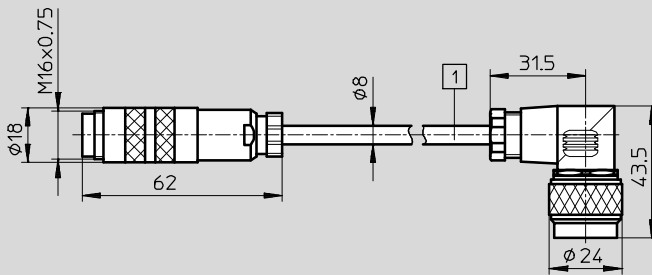

Datos técnicos generales	
Tipo	KVIA-...
Tipo de fijación	Tuerca M16/M12
Posición de montaje	Indistinta
Tensión de funcionamiento [V AC]	Máx. 250
Carga de corriente [A]	1
Clase de protección según NE 60 529	IP65 (montada)
Información sobre los materiales: cuerpo	PBT
Información sobre los materiales: contactos	Bronce plateado/dorado
Información sobre los materiales: funda del cable	PVC
Temperatura ambiente [°C]	-30 ... +80

Referencias								
	Apropiado para cadenas de arrastre	Conexión eléctrica	Tipo de cable [mm ²]	Diámetro del cable [mm]	Peso del producto [g]	Longitud [m]	Tipo	Nº de artículo
	■	Conector recto	6x0,25	8	306	5	KVIA-5	163960
	■	Conector recto	6x0,25	8	567	10	KVIA-10	163961
	■	Conector recto Conector recto, tipo zócalo	4x0,25	6,2	297	5	KVIA-MPYE-5	161984
	■	Conector recto Conector recto, tipo zócalo	4x0,25	6,2	530	10	KVIA-MPYE-10	161985
	■	Conector recto Conector acodado	6x0,25	8	352	5	KVIA-MPPE-5	163882
	■	Conector recto Conector acodado	6x0,25	8	828	10	KVIA-MPPE-10	163883

Técnica de conexiones para entradas/salidas eléctricas

Hoja de datos: KVIA-...

Dimensiones

Datos CAD disponibles en → www.festo.com

KVIA-5 y KVIA-10

1 Cable de 5 m o de 10 m

Tipo KVIA-MPPE-...

1 Cable de 5 m o de 10 m

Tipo KVIA-MPYE-...

1 Cable de 5 m o de 10 m

Técnica de conexiones para entradas/salidas eléctricas

Hoja de datos: KVIA-...

Distribución de contactos (conector tipo clavija/zócalo)				
KVIA-5 y KVIA-10				
Conector tipo clavija	Pin	Color del hilo		
	1	Gris		
	2	Rosa		
	3	Verde		
	4	Amarillo		
	5	Marrón		
	6	Blanco		
	Cuerpo	Malla		
Tipo KVIA-MPPE-...				
Conector tipo clavija	Pin	Color del hilo	Pin	Conector tipo zócalo
	1	Gris	6	
	2	Rosa	8	
	3	Verde	4	
	4	Amarillo	2	
	5	Marrón	7	
	6	Blanco	3	
	Cuerpo	Malla	-	
Tipo KVIA-MPPE-...				
Conector tipo clavija	Pin	Color del hilo	Pin	Conector tipo zócalo
	1	-	-	
	2	-	-	
	3	Verde	3	
	4	Amarillo	4	
	5	Marrón	1	
	6	Blanco	2	
	Cuerpo	Malla	-	