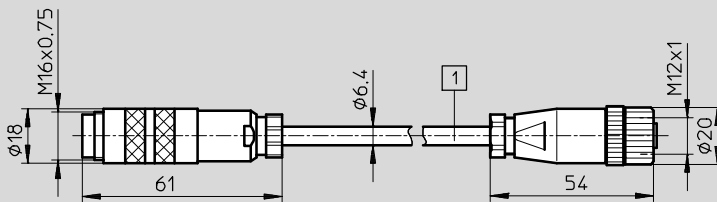

Datos técnicos generales	
Tipo	KVIA-...
Tipo de fijación	Tuerca M16/M12
Posición de montaje	Indistinta
Tensión de funcionamiento [V AC]	Máx. 250
Carga de corriente [A]	1
Clase de protección según NE 60 529	IP65 (montada)
Información sobre los materiales: cuerpo	PBT
Información sobre los materiales: contactos	Bronce plateado/dorado
Información sobre los materiales: funda del cable	PVC
Temperatura ambiente [°C]	-30 ... +80

Referencias								
	Apropiado para cadenas de arrastre	Conexión eléctrica	Tipo de cable [mm ²]	Diámetro del cable [mm]	Peso del producto [g]	Longitud [m]	Tipo	Nº de artículo
	■	Conector recto	6x0,25	8	306	5	KVIA-5	163960
	■	Conector recto	6x0,25	8	567	10	KVIA-10	163961
	■	Conector recto Conector recto, tipo zócalo	4x0,25	6,2	297	5	KVIA-MPYE-5	161984
	■	Conector recto Conector recto, tipo zócalo	4x0,25	6,2	530	10	KVIA-MPYE-10	161985
	■	Conector recto Conector acodado	6x0,25	8	352	5	KVIA-MPPE-5	163882
	■	Conector recto Conector acodado	6x0,25	8	828	10	KVIA-MPPE-10	163883

Técnica de conexiones para entradas/salidas eléctricas

Hoja de datos: KVIA-...

Dimensiones

Datos CAD disponibles en → www.festo.com

KVIA-5 y KVIA-10

1 Cable de 5 m o de 10 m

Tipo KVIA-MPPE-...

1 Cable de 5 m o de 10 m

Tipo KVIA-MPYE-...

1 Cable de 5 m o de 10 m

Técnica de conexiones para entradas/salidas eléctricas

Hoja de datos: KVIA-...

Distribución de contactos (conector tipo clavija/zócalo)				
KVIA-5 y KVIA-10				
Conector tipo clavija	Pin	Color del hilo		
	1	Gris		
	2	Rosa		
	3	Verde		
	4	Amarillo		
	5	Marrón		
	6	Blanco		
	Cuerpo	Malla		
Tipo KVIA-MPPE-...				
Conector tipo clavija	Pin	Color del hilo	Pin	Conector tipo zócalo
	1	Gris	6	
	2	Rosa	8	
	3	Verde	4	
	4	Amarillo	2	
	5	Marrón	7	
	6	Blanco	3	
	Cuerpo	Malla	-	
Tipo KVIA-MPPE-...				
Conector tipo clavija	Pin	Color del hilo	Pin	Conector tipo zócalo
	1	-	-	
	2	-	-	
	3	Verde	3	
	4	Amarillo	4	
	5	Marrón	1	
	6	Blanco	2	
	Cuerpo	Malla	-	