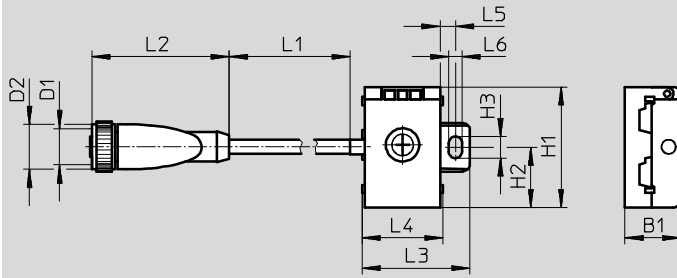

Typ	B1	B2	H1	H2	H3	L1	L2	L3	L4	L5
NEFU-X22F-M12G4	40	19	40	16	7	36	26	25	5	4
NEFU-X24F-M12G4										

Elektrik Adapter NEFU, universell

Datenblatt

FESTO

Abmessungen

Download CAD-Daten → www.festo.com

NEFU-X24F-1-M12G4

Typ	B1	D1	D2	H1	H2	H3	L1	L2	L3	L4	L5	L6
NEFU-X24F-1-M12G4	19	M12	15	40	20	7	1000	45	36	26	5	4

Bestellangaben

	AS-interface Anschluss	Gewicht	Kabellänge	Teile-Nr.	Typ
	ohne Lastspannungsversorgung	30 g	–	572225	NEFU-X22F-M12G4
	mit Lastspannungsversorgung	30 g	–	572226	NEFU-X24F-M12G4
	mit Lastspannungsversorgung	60 g	1 m	572227	NEFU-X24F-1-M12G4

Bestellangaben – Zubehör

	Benennung		Teile-Nr.	Typ
	Sensorstecker gerade für 2,5 mm Kabel-Ø	M12, 4-polig	192008	SEA-4GS-7,2,5
	Sensorstecker gerade	M12, 4-polig, PG7	18666	SEA-GS-7
		M12, PG9, 4-polig	18778	SEA-GS-9
	Stecker M12 für 2 Anschlussleitungen	4-polig, PG11	18779	SEA-GS-11-DUO
	Verbindungsleitung, gerader Stecker, gerade Dose	M12, 4-polig/5-polig, 0,2 m	542129	NEBU-M12G5-F-0.2-M12G4
		M12, 4-polig, 2,5 m	18684	KM12-M12-GSGD-2,5
		M12, 4-polig, 5,0 m	18686	KM12-M12-GSGD-5
	Verbindungsleitung, gerader Stecker, Winkeldose	M12, 4-polig, 1,0 m	185499	KM12 M12-GSWD-1-4