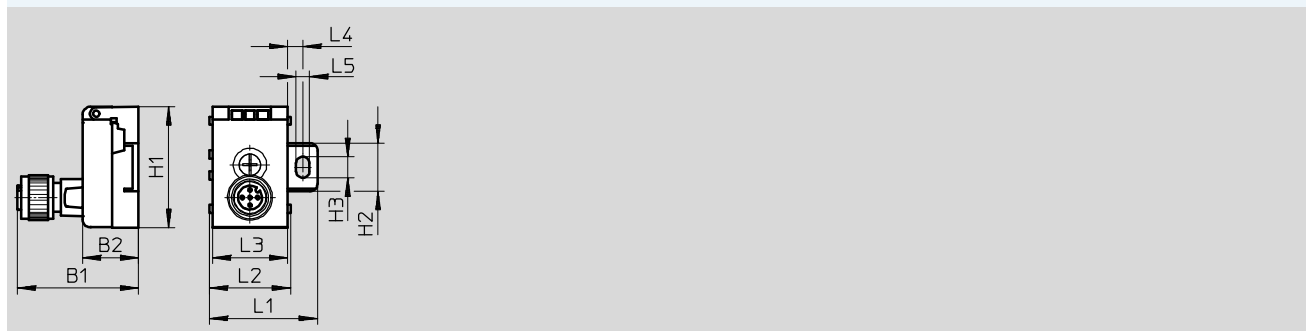

Abmessungen Download CAD-Daten → www.festo.com

Typ	B1	B2	H1	H2	H3	L1	L2	L3	L4	L5
NEFU-X22F-M12G4	40	19	40	16	7	36	26	25	5	4
NEFU-X24F-M12G4