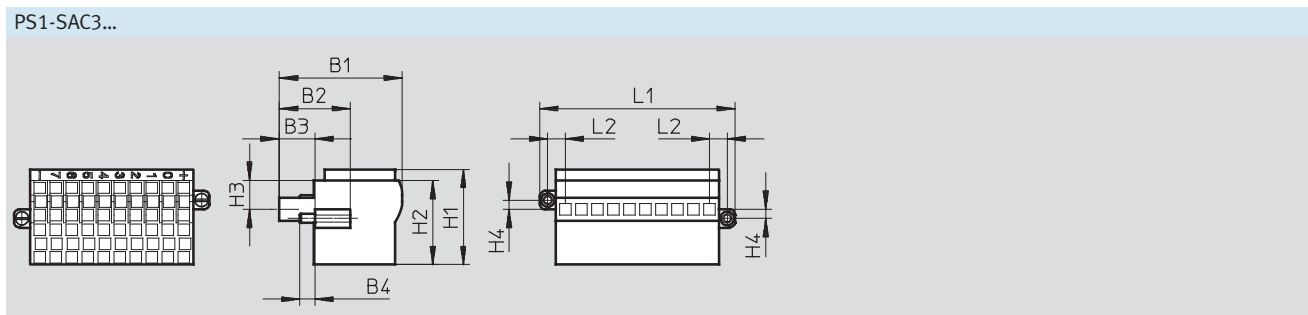

Abmessungen Download CAD-Daten → www.festo.com

	B1	B2	B3	B4	H1	H2	H3	H4	L1	L2
PS1-SAC1...	26,9	15,6	7,6	3,3 ... 3,9	12,7	10,3	6,3	2	42,7	3,9
PS1-SAC3...	26,9	15,6	7,6	3,3 ... 3,9	20,8	18,4	6,3	2	42,7	3,9