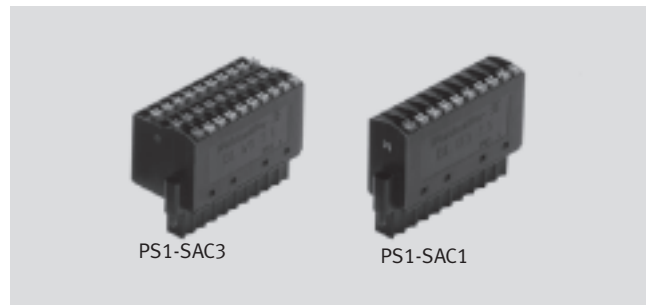

Konfektionierbare Steckverbinder NECU, universell

Datenblatt

Stecker PS1-SAC
Anschluss-SET-SEA-KL

- Stecker für Spannungsversorgung, 10-polig oder 30-polig
- einzeln oder als Set
- einfacher Kabelanschluss durch Klemmtechnik

Allgemeine Technische Daten			
Typ	PS1-SAC1...	PS1-SAC3...	SEA-KL-SAC10/30
Elektrischer Anschluss	Dose 10-polig, Klemmleiste 10-polig	Dose 10-polig, Klemmleiste 30-polig	Dose 10-polig, Klemmleiste 10/30-polig
Betriebsspannungsbereich [V AC]	max. 50		
Befestigungsart	2 Schrauben M2x7		
max. Aderquerschnitt [mm ²]	0,08 ... 0,75		
Befestigungsart	mit Durchgangsbohrung		

Konfektionierbare Steckverbinder NECU, universell

FESTO

Datenblatt

Bestellangaben					
	Elektrischer Anschluss	Strombelastbarkeit [A]	Gewicht [g]	Teile-Nr.	Typ
	Dose 10-polig, Klemmleiste 10-polig	4	14	197159	PS1-SAC10-10POL
	Dose 10-polig, Klemmleiste 10-polig	4	40	197160	PS1-SAC11-10POL+LED
	Dose 10-polig, Klemmleiste 30-polig	0,5	25	197161	PS1-SAC30-30POL
	Dose 10-polig, Klemmleiste 30-polig	0,5	25	197162	PS1-SAC31-30POL+LED
	Dose 10-polig, Klemmleiste 10/30-polig	0,5/4	71	526256	SEA-KL-SAC10/30