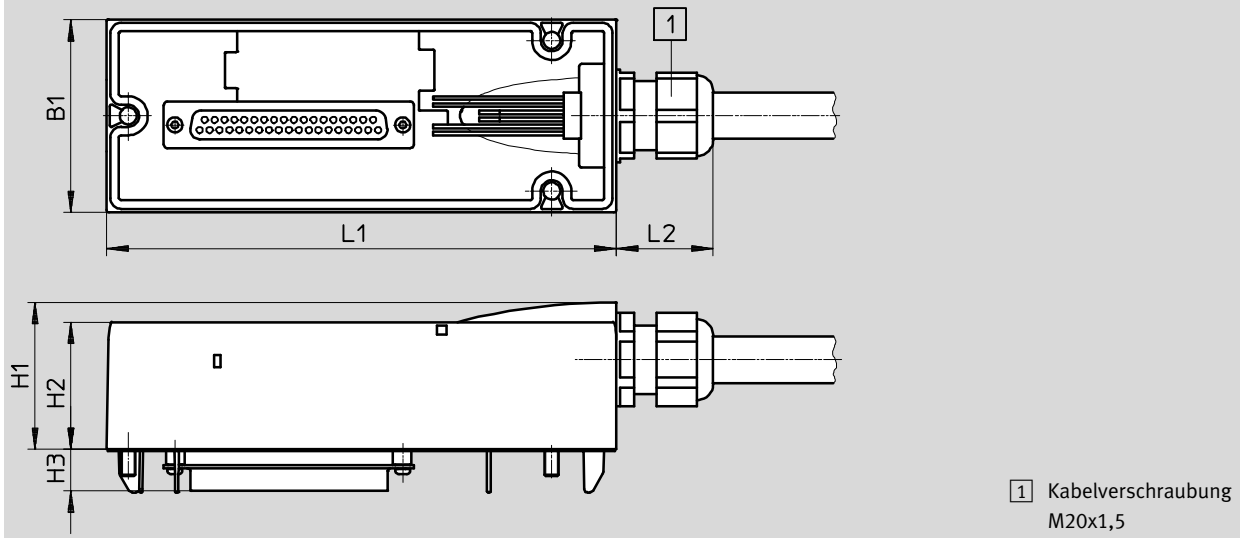

Verbindungsleitungen, Sub-D 37-polig

Datenblatt

FESTO

Anschlussleitung NEBV-S1W37

- Anschlussleitung für Multipolanschluss
- vorkonfektioniert
- Kabellängen 2,5 m, 5 m oder 10 m
- 10-adrig, 26-adrig, 27-adrig oder 37-adrig
- Sub-D, 37-polig

Datenblatt

Beschaltung (Blick auf Dose)								
	NEBV-S1W37-...-LE10		NEBV-S1W37-...-LE26		NEBV-S1W37-...-LE27		NEBV-S1W37-...-LE37	
	Pin	Aderfarbe ¹⁾	Pin	Aderfarbe ¹⁾	Pin	Aderfarbe ¹⁾	Pin	Aderfarbe ¹⁾
	1	WH	1	WH	1	WH	1	WH
	2	BN	2	BN	2	BN	2	BN
	3	GN	3	GN	3	GN	3	GN
	4	YE	4	YE	4	YE	4	YE
	5	GY	5	GY	5	GY	5	GY
	6	PK	6	PK	6	PK	6	PK
	7	BU	7	BU	7	BU	7	BU
	8	RD	8	RD	8	RD	8	RD
	9	–	9	GY PK	9	GY PK	9	GY PK
	10	–	10	RD BU	10	RD BU	10	RD BU
	11	–	11	WH GN	11	WH GN	11	WH GN
	12	–	12	BN GN	12	BN GN	12	BN GN
	13	–	13	WH YE	13	WH YE	13	WH YE
	14	–	14	YE BN	14	YE BN	14	YE BN
	15	–	15	WH GY	15	WH GY	15	WH GY
	16	–	16	GY BN	16	GY BN	16	GY BN
	17	–	17	WH PK	17	WH PK	17	WH PK
	18	–	18	PK BN	18	PK BN	18	PK BN
	19	–	19	WH BU	19	WH BU	19	WH BU
	20	–	20	BN BU	20	BN BU	20	BN BU
	21	–	21	WH RD	21	WH RD	21	WH RD
	22	–	22	BN RD	22	BN RD	22	BN RD
	23	–	23	–	23	GY GN	23	GY GN
	24	–	24	–	24	–	24	YE GY
	25	–	25	–	25	–	25	PK GN
	26	–	26	–	26	–	26	YE PK
	27	–	27	–	27	–	27	GN BU
	28	–	28	–	28	–	28	YE BU
	29	–	29	–	29	–	29	GN RD
	30	–	30	–	30	–	30	YE RD
	31	–	31	–	31	–	31	GN BK
	32	–	32	–	32	–	32	GY BU
	33	–	33	–	33	–	33	YE BK
	34	–	34	WH BK	34	WH BK	34	WH BK
	35	–	35	BN BK	35	BN BK	35	BN BK
	36	BK	36	BK	36	BK	36	BK
	37	VT	37	VT	37	VT	37	VT

1) Nach IEC 757

Verbindungsleitungen, Sub-D 37-polig

Datenblatt

FESTO

Abmessungen

Download CAD-Daten → www.festo.com

Typ	B1	H1	H2	H3	L1	L2
NEBV-S1W37-...	54	41	36	11,6	142	27

Bestellangaben