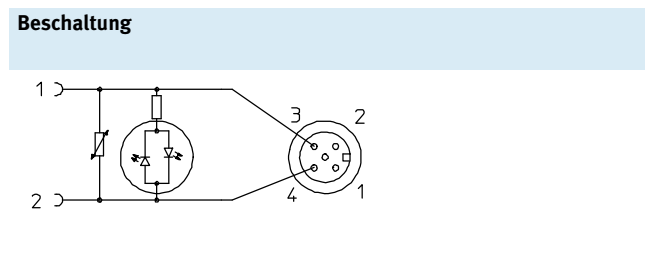

Elektrik-Adapter NEFV, für Ventile

Datenblatt

FESTO

Steckdose MSSD-EB

- Steckdose für den Anschluss von Einzelventilen
- M12 Steckanschluss für konfektioniertes Kabel
- Dose 2-polig
- Mit Leuchtdiode

| Allgemeine Technische Daten | | |
|------------------------------------|--------|---|
| Elektrischer Anschluss | 1 | Dose, nach EN 175301-803 Form C |
| | 2 | Stecker gerade, M12, 2-polig, A-codiert |
| Basierend auf Norm | | EN 61984, EN 175301-803, EN 61076-2-101 |
| Befestigungsart | | Zentralschraube M2,5 |
| Betriebsspannungsbereich | [V DC] | 12 ... 24 |
| | [V AC] | 12 ... 24 |
| Stoßspannungsfestigkeit | [kV] | 2,5 |
| Strombelastbarkeit | [A] | 0,12 |
| Signalzustandsanzeige | | LED |
| Max. Anziehdrehmoment Verriegelung | [Nm] | 0,4 |
| Schutzart nach EN 60529 | | IP65 (montiert) |

| Bestellangaben | | |
|---|---------------|-------------------------|
| Elektrischer Anschluss | Teile-Nr. | Typ |
| Winkeldose, 2-polig; Stecker gerade, 2-polig, M12 | 188024 | MSSD-EB-M12-MONO |

| Bestellangaben – Zubehör | | | |
|--------------------------|---|--------------|-----------------|
| | Beschreibung | Teile-Nr. | Typ |
| | Bezeichnungsschilder 6x10 mm, 64 Stück, im Rahmen | 18576 | IBS-6x10 |