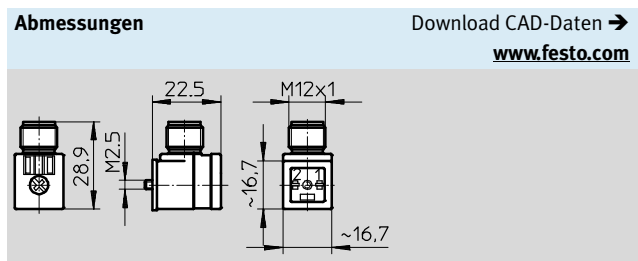

Elektrik-Adapter NEFV, für Ventile

Datenblatt

FESTO

Steckdose MSSD-EB

- Steckdose für den Anschluss von Einzelventilen
- M12 Steckanschluss für konfektioniertes Kabel
- Dose 2-polig
- Mit Leuchtdiode

| Allgemeine Technische Daten | | |
|------------------------------------|--------|---|
| Elektrischer Anschluss | 1 | Dose, nach EN 175301-803 Form C |
| | 2 | Stecker gerade, M12, 2-polig, A-codiert |
| Basierend auf Norm | | EN 61984, EN 175301-803, EN 61076-2-101 |
| Befestigungsart | | Zentralschraube M2,5 |
| Betriebsspannungsbereich | [V DC] | 12 ... 24 |
| | [V AC] | 12 ... 24 |
| Stoßspannungsfestigkeit | [kV] | 2,5 |
| Strombelastbarkeit | [A] | 0,12 |
| Signalzustandsanzeige | | LED |
| Max. Anziehdrehmoment Verriegelung | [Nm] | 0,4 |
| Schutzart nach EN 60529 | | IP65 (montiert) |

| Bestellangaben | | |
|---|---------------|-------------------------|
| Elektrischer Anschluss | Teile-Nr. | Typ |
| Winkeldose, 2-polig; Stecker gerade, 2-polig, M12 | 188024 | MSSD-EB-M12-MONO |

| Bestellangaben – Zubehör | | | |
|--------------------------|---|--------------|-----------------|
| | Beschreibung | Teile-Nr. | Typ |
| | Bezeichnungsschilder 6x10 mm, 64 Stück, im Rahmen | 18576 | IBS-6x10 |