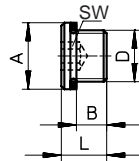

Pipe Plug Type B-...-NPT Inch Series

SW = internal hex for Allen wrench

Order Number		Connection D	Material	Weight lb / kg	Dimensions	
Part No.	Type				L in / mm	SW in
13002829	B-1/8 NPT	1/8 NPT	CuZn39Pb3 F44		0.31 / 7.94	3/16
31783	B-1/4 NPT	1/4 NPT			0.44 / 11.11	1/4
31785	B-1/2 NPT	1/2 NPT			0.56 / 14.29	3/8
31786	B-3/4 NPT	3/4 NPT			0.63 / 15.88	9/16
31787	B-1 NPT	1 NPT			0.75 / 19.04	5/8

Pipe Plug Type B-... Per DIN 908 With sealing ring

Type B-...

SW = wrench size, or internal hex for Allen wrench

Type B-M3-S9

Dimensions

a	0.06 in / 1.5 mm
b	0.07 in / 1.75 mm
c	0.18 in / 4.5 mm

Order Number		Connection D	Material	Weight lb / kg	Dimensions			SW mm
Part No.	Type				A in / mm	B in / mm	L in / mm	
30979	B-M3-S9*	M 3	X5CrNi189	0.002 / 0.001	—	—	—	—
3843	B-M5	M 5	Al	0.002 / 0.001	—	0.16 / 4	0.31 / 8	7 outer
174309	B-M7	M 7	Al	—	—	—	—	—
3568	B-1/8	G 1/8 ISO	Steel	0.011 / 0.005	0.55 / 14	0.26 / 6.5	0.43 / 11	5
3569	B-1/4	G 1/4 ISO		0.033 / 0.015	0.71 / 18	0.39 / 10	0.59 / 15	6
3570	B-3/8	G 3/8 ISO		0.048 / 0.022	0.87 / 22	0.39 / 10	0.59 / 15	8
3571	B-1/2	G 1/2 ISO		0.095 / 0.043	0.98 / 25	0.47 / 12	0.71 / 18	10
3572	B-3/4	G 3/4 ISO		0.161 / 0.073	1.26 / 32	0.55 / 14	0.79 / 20	12
5763	B-1	G 1 ISO		0.337 / 0.153	1.52 / 39	0.55 / 14	0.83 / 21	17