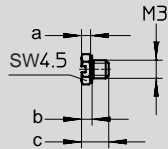

Pipe Plug Type B-...-NPT Inch Series

SW = internal hex for Allen wrench

Order Number		Connection D	Material	Weight lb / kg	Dimensions	
Part No.	Type				L in / mm	SW in
13002829	B-1/8 NPT	1/8 NPT	CuZn39Pb3 F44		0.31 / 7.94	3/16
31783	B-1/4 NPT	1/4 NPT			0.44 / 11.11	1/4
31785	B-1/2 NPT	1/2 NPT			0.56 / 14.29	3/8
31786	B-3/4 NPT	3/4 NPT			0.63 / 15.88	9/16
31787	B-1 NPT	1 NPT			0.75 / 19.04	5/8

Pipe Plug Type B-... Per DIN 908 With sealing ring

Type B-...

SW = wrench size, or internal hex for Allen wrench

Type B-M3-S9

Dimensions

a	0.06 in / 1.5 mm
b	0.07 in / 1.75 mm
c	0.18 in / 4.5 mm

Order Number		Connection D	Material	Weight lb / kg	Dimensions			SW mm
Part No.	Type				A in / mm	B in / mm	L in / mm	
30979	B-M3-S9*	M 3	X5CrNi189	0.002 / 0.001	—	—	—	—
3843	B-M5	M 5	Al	0.002 / 0.001	—	0.16 / 4	0.31 / 8	7 outer
174309	B-M7	M 7	Al	—	—	—	—	—
3568	B-1/8	G 1/8 ISO	Steel	0.011 / 0.005	0.55 / 14	0.26 / 6.5	0.43 / 11	5
3569	B-1/4	G 1/4 ISO		0.033 / 0.015	0.71 / 18	0.39 / 10	0.59 / 15	6
3570	B-3/8	G 3/8 ISO		0.048 / 0.022	0.87 / 22	0.39 / 10	0.59 / 15	8
3571	B-1/2	G 1/2 ISO		0.095 / 0.043	0.98 / 25	0.47 / 12	0.71 / 18	10
3572	B-3/4	G 3/4 ISO		0.161 / 0.073	1.26 / 32	0.55 / 14	0.79 / 20	12
5763	B-1	G 1 ISO		0.337 / 0.153	1.52 / 39	0.55 / 14	0.83 / 21	17