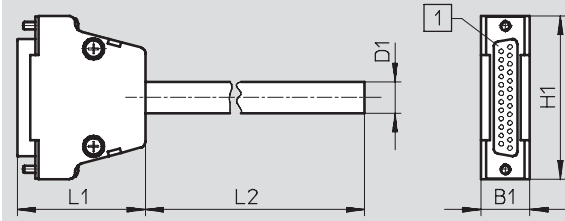

Conexiones eléctricas para conexión multipolo

Hoja de datos: KMP6-...

Dimensiones

Datos CAD disponibles en → www.festo.com

KMP6-...

Tipo	1	B1	D1	H1	L1	L2
KMP6-09P-...	Conector Sub-D tipo zócalo, 9 contactos	16	7,6	31,2	34,5	Largo según tipo (2,5 m, 5 m o 10 m)
KMP6-15P-...	Conector Sub-D tipo zócalo, 15 contactos	16	8,5	40	34,5	
KMP6-25P-12-...	Conector Sub-D tipo zócalo, 25 contactos	16	8,5	53,4	37,7	
KMP6-25P-20-...	Conector Sub-D tipo zócalo, 25 contactos	16	10,3	53,4	37,7	
KMP6-26P-...	Conector Sub-D tipo zócalo, 26 contactos	16	8,6	40	34,5