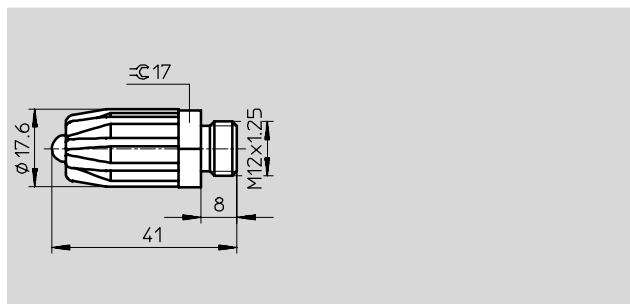

Материал:
Алюминиевая/цинковая отливка с хромированием

Данные для заказа	
	Номер заказа
Сопло пневмопистолета со снижением шума	184 322

Сопло для пневмопистолета LPZ-RG-150

с прямой трубкой

- Точная и мощная струя воздуха для труднодоступных мест
- 150 мм длиной
- Сопло $\phi 2$ мм