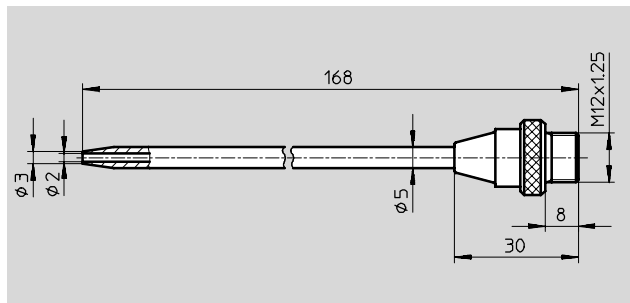

Материал:
Алюминиевая/цинковая отливка с хромированием

Данные для заказа	
	Номер заказа
Сопло пневмопистолета со снижением шума	184 322

Сопло для пневмопистолета LPZ-RG-150

с прямой трубкой

- Точная и мощная струя воздуха для труднодоступных мест
- 150 мм длиной
- Сопло $\phi 2$ мм

Материал:
Латунь

Данные для заказа	
	Номер заказа
Сопло пневмопистолета с прямой трубкой	184 320

Пневмопистолеты

Принадлежности

FESTO

Сопло для пневмопистолета LPZ-RB-150

с изогнутой трубкой

- Точная и мощная струя воздуха для труднодоступных мест
- 150 мм длиной
- Сопло \varnothing 2 мм
- Поворотный на 360°