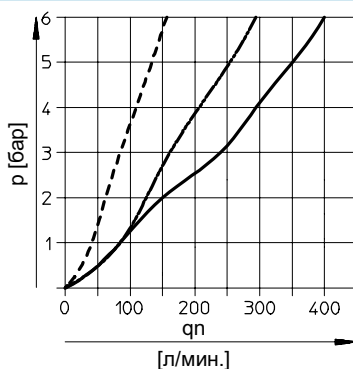

Материал:
Латунь

Данные для заказа	
	Номер заказа
Сопло пневмопистолета с прямой трубкой	184 320

Пневмопистолеты

Принадлежности

FESTO

Сопло для пневмопистолета LPZ-RB-150

с изогнутой трубкой

- Точная и мощная струя воздуха для труднодоступных мест
- 150 мм длиной
- Сопло \varnothing 2 мм
- Поворотный на 360°

Материал:
Латунь

Данные для заказа	
	Номер заказа
Сопло пневмопистолета с изогнутой трубкой	184 319

Номинальный расход q_n при полностью нажатом рычаге как функция выходного давления p измерено для низкорасходного пневмопистолета LSP¹/₄-C