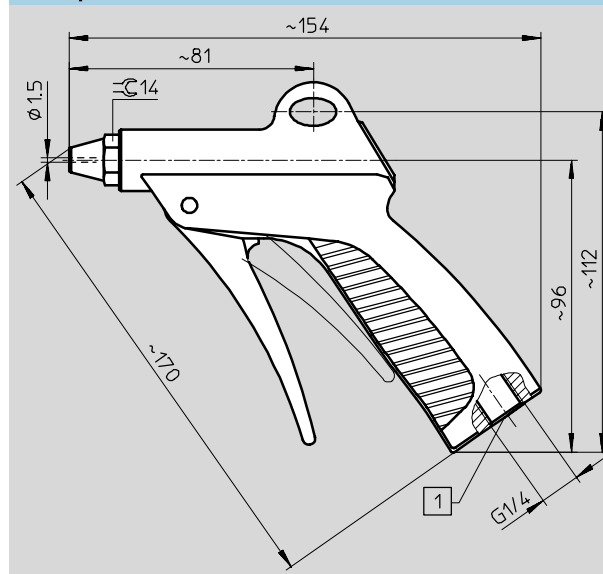

 Базовая программа

Низкорасходные пневмопистолеты LSP

FESTO

Технические данные

- Точная и плавная регулировка расхода рычагом
- Заменяемые сопла

 Рабочее давление
0 ... 10 бар

Основные характеристики		
Функция выхлопа		Регулируемый выдув
Присоединительная резьба		Внутренняя резьба G ¹ / ₄
Рабочее давление	[бар]	0 ... 10
Стандартный номинальный расход	[л/мин.]	120 при 6 барах.
Уровень шума	[dB (A)]	90 при 6 барах.
Материал		Полиамид, сопло - алюминий
Окружающая температура	[°C]	-10 ... +50
Вес	[г]	125

Размеры

1 Уплотняемая поверхность

 Примечание
Этот пневмопистолет не имеет регулятора давления.

 Примечание
Пневмопистолеты нельзя направлять на людей.

Данные для заказа		
Присоединительная резьба	Номер заказа	Тип заказа
G ¹ / ₄	184 318	LSP. ¹ / ₄ -C