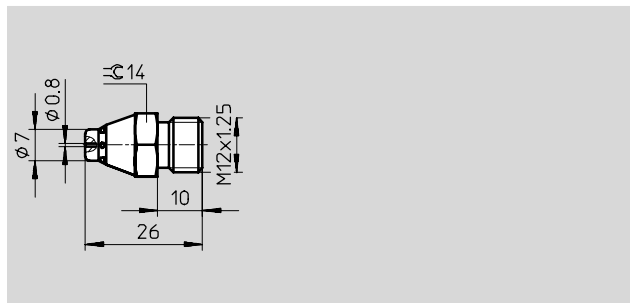

Пневмопистолеты

Принадлежности

FESTO

Сопло для пневмопистолета LPZ-SD

с воздушной завесой

- Точная и мощная струя воздуха с защитой от частиц и пыли
- Низкий уровень шума

Материал:
Алюминий

Данные для заказа	
	Номер заказа
Сопло пневмопистолета с защитным щитком	184 321

Сопло для пневмопистолета LPZ-LD

со снижением шума

- Мощная, фокусируемая струя воздуха
- Для сдува, сушки и охлаждения больших поверхностей
- Низкий уровень шума

Материал:
Алюминиевая/цинковая отливка с хромированием