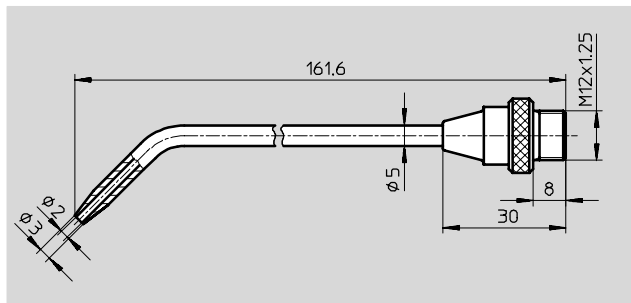

Пневмопистолеты

Принадлежности

FESTO

Сопло для пневмопистолета LPZ-RB-150

с изогнутой трубкой

- Точная и мощная струя воздуха для труднодоступных мест
- 150 мм длиной
- Сопло $\varnothing$ 2 мм
- Поворотный на 360°

Материал:
Латунь