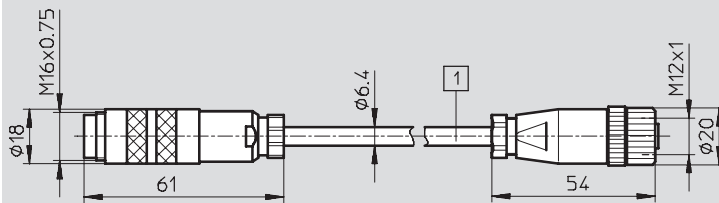

Datos técnicos generales	
Tipo	KVIA-...
Tipo de fijación	Tuerca M16/M12
Posición de montaje	Indistinta
Tensión de funcionamiento [V]	250 AC
Carga de corriente [A]	1
Clase de protección según NE 60 529	IP65 (montada)
Información sobre los materiales: cuerpo	Polibutilenotereftalato
Información sobre los materiales: contactos	Bronce plateado/dorado
Información sobre los materiales: funda del cable	Cloruro de polivinilo
Temperatura ambiente [°C]	-30 ... +80

Referencias								
	Apropiado para cadenas de arrastre	Conexión eléctrica	Tipo de cable [mm ²]	Diámetro del cable [mm]	Peso del producto [g]	Longitud [m]	Tipo	Nº de artículo
	■	Conector recto	6x0,25	8	306	5	KVIA-5	163 960
	■	Conector recto	6x0,25	8	567	10	KVIA-10	163 961
	■	Conector recto Conector recto, tipo zócalo	4x0,25	6,2	297	5	KVIA-MPYE-5	161 984
	■	Conector recto Conector recto, tipo zócalo	4x0,25	6,2	530	10	KVIA-MPYE-10	161 985
	■	Conector recto Conector acodado	6x0,25	8	352	5	KVIA-MPPE-5	163 882
	■	Conector recto Conector acodado	6x0,25	8	828	10	KVIA-MPPE-10	163 883

Técnica de conexiones para entradas/salidas eléctricas

Hoja de datos: KVIA-...

Dimensiones

Datos CAD disponibles en → www.festo.com

KVIA-5 y KVIA-10

1 Cable de 5 m o de 10 m

Tipo KVIA-MPPE-...

1 Cable de 5 m o de 10 m

Tipo KVIA-MPYE-...

1 Cable de 5 m o de 10 m

Técnica de conexiones para entradas/salidas eléctricas

Hoja de datos: KVIA-...

Distribución de contactos (conector tipo clavija/zócalo)				
KVIA-5 y KVIA-10				
Conector tipo clavija	Pin	Color del hilo		
	1	Gris		
	2	Rosa		
	3	Verde		
	4	Amarillo		
	5	Marrón		
	6	Blanco		
	Cuerpo	Malla		
Tipo KVIA-MPPE-...				
Conector tipo clavija	Pin	Color del hilo	Pin	Conector tipo zócalo
	1	Gris	6	
	2	Rosa	8	
	3	Verde	4	
	4	Amarillo	2	
	5	Marrón	7	
	6	Blanco	3	
	Cuerpo	Malla	-	
Tipo KVIA-MPYE-...				
Conector tipo clavija	Pin	Color del hilo	Pin	Conector tipo zócalo
	1	-	-	
	2	-	-	
	3	Verde	3	
	4	Amarillo	4	
	5	Marrón	1	
	6	Blanco	2	
	Cuerpo	Malla	-	