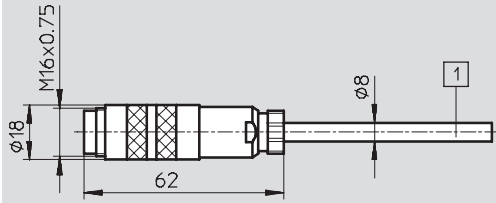

Datos técnicos generales	
Tipo	KVIA-...
Tipo de fijación	Tuerca M16/M12
Posición de montaje	Indistinta
Tensión de funcionamiento [V]	250 AC
Carga de corriente [A]	1
Clase de protección según NE 60 529	IP65 (montada)
Información sobre los materiales: cuerpo	Polibutilenotereftalato
Información sobre los materiales: contactos	Bronce plateado/dorado
Información sobre los materiales: funda del cable	Cloruro de polivinilo
Temperatura ambiente [°C]	-30 ... +80

Referencias								
	Apropiado para cadenas de arrastre	Conexión eléctrica	Tipo de cable [mm ²]	Diámetro del cable [mm]	Peso del producto [g]	Longitud [m]	Tipo	Nº de artículo
	■	Conector recto	6x0,25	8	306	5	KVIA-5	163 960
	■	Conector recto	6x0,25	8	567	10	KVIA-10	163 961
	■	Conector recto Conector recto, tipo zócalo	4x0,25	6,2	297	5	KVIA-MPYE-5	161 984
	■	Conector recto Conector recto, tipo zócalo	4x0,25	6,2	530	10	KVIA-MPYE-10	161 985
	■	Conector recto Conector acodado	6x0,25	8	352	5	KVIA-MPPE-5	163 882
	■	Conector recto Conector acodado	6x0,25	8	828	10	KVIA-MPPE-10	163 883

Técnica de conexiones para entradas/salidas eléctricas

Hoja de datos: KVIA-...

Dimensiones

Datos CAD disponibles en → www.festo.com

KVIA-5 y KVIA-10

1 Cable de 5 m o de 10 m

Tipo KVIA-MPPE-...

1 Cable de 5 m o de 10 m

Tipo KVIA-MPYE-...

1 Cable de 5 m o de 10 m

Técnica de conexiones para entradas/salidas eléctricas

Hoja de datos: KVIA-...

Distribución de contactos (conector tipo clavija/zócalo)				
KVIA-5 y KVIA-10				
Conector tipo clavija	Pin	Color del hilo		
	1	Gris		
	2	Rosa		
	3	Verde		
	4	Amarillo		
	5	Marrón		
	6	Blanco		
	Cuerpo	Malla		
Tipo KVIA-MPPE-...				
Conector tipo clavija	Pin	Color del hilo	Pin	Conector tipo zócalo
	1	Gris	6	
	2	Rosa	8	
	3	Verde	4	
	4	Amarillo	2	
	5	Marrón	7	
	6	Blanco	3	
	Cuerpo	Malla	-	
Tipo KVIA-MPYE-...				
Conector tipo clavija	Pin	Color del hilo	Pin	Conector tipo zócalo
	1	-	-	
	2	-	-	
	3	Verde	3	
	4	Amarillo	4	
	5	Marrón	1	
	6	Blanco	2	
	Cuerpo	Malla	-	