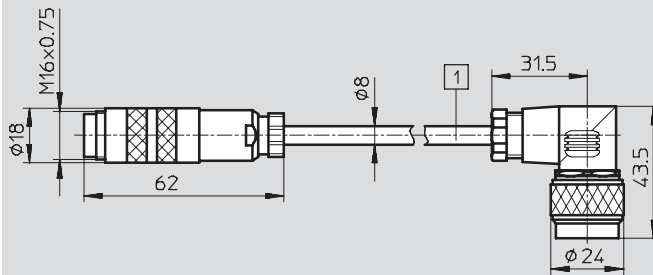

Datos técnicos generales	
Tipo	KVIA-...
Tipo de fijación	Tuerca M16/M12
Posición de montaje	Indistinta
Tensión de funcionamiento [V]	250 AC
Carga de corriente [A]	1
Clase de protección según NE 60 529	IP65 (montada)
Información sobre los materiales: cuerpo	Polibutilenotereftalato
Información sobre los materiales: contactos	Bronce plateado/dorado
Información sobre los materiales: funda del cable	Cloruro de polivinilo
Temperatura ambiente [°C]	-30 ... +80

Referencias								
	Apropiado para cadenas de arrastre	Conexión eléctrica	Tipo de cable [mm ²]	Diámetro del cable [mm]	Peso del producto [g]	Longitud [m]	Tipo	Nº de artículo
	■	Conector recto	6x0,25	8	306	5	KVIA-5	163 960
	■	Conector recto	6x0,25	8	567	10	KVIA-10	163 961
	■	Conector recto Conector recto, tipo zócalo	4x0,25	6,2	297	5	KVIA-MPYE-5	161 984
	■	Conector recto Conector recto, tipo zócalo	4x0,25	6,2	530	10	KVIA-MPYE-10	161 985
	■	Conector recto Conector acodado	6x0,25	8	352	5	KVIA-MPPE-5	163 882
	■	Conector recto Conector acodado	6x0,25	8	828	10	KVIA-MPPE-10	163 883

Técnica de conexiones para entradas/salidas eléctricas

Hoja de datos: KVIA-...

Dimensiones

Datos CAD disponibles en → www.festo.com

KVIA-5 y KVIA-10

1 Cable de 5 m o de 10 m

Tipo KVIA-MPPE-...

1 Cable de 5 m o de 10 m

Tipo KVIA-MPYE-...

1 Cable de 5 m o de 10 m

Técnica de conexiones para entradas/salidas eléctricas

Hoja de datos: KVIA-...

Distribución de contactos (conector tipo clavija/zócalo)				
KVIA-5 y KVIA-10				
Conector tipo clavija	Pin	Color del hilo		
	1	Gris		
	2	Rosa		
	3	Verde		
	4	Amarillo		
	5	Marrón		
	6	Blanco		
	Cuerpo	Malla		
Tipo KVIA-MPPE-...				
Conector tipo clavija	Pin	Color del hilo	Pin	Conector tipo zócalo
	1	Gris	6	
	2	Rosa	8	
	3	Verde	4	
	4	Amarillo	2	
	5	Marrón	7	
	6	Blanco	3	
	Cuerpo	Malla	-	
Tipo KVIA-MPYE-...				
Conector tipo clavija	Pin	Color del hilo	Pin	Conector tipo zócalo
	1	-	-	
	2	-	-	
	3	Verde	3	
	4	Amarillo	4	
	5	Marrón	1	
	6	Blanco	2	
	Cuerpo	Malla	-	