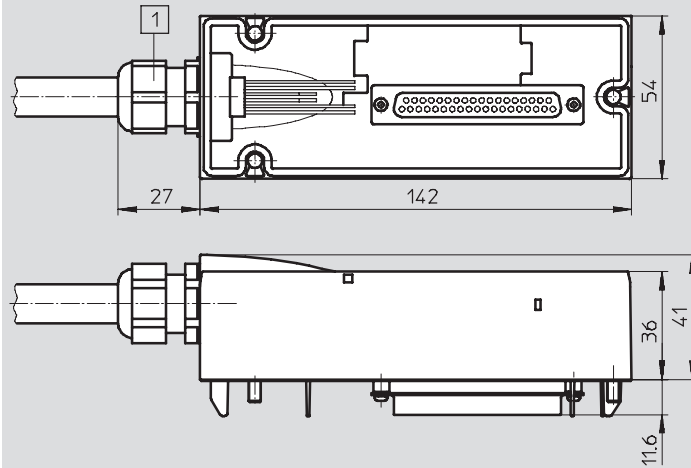

Elektrische Verbindungstechnik, für Multipolanschluss

FESTO

Datenblatt – NEBV-S1W37-...

Abmessungen

Download CAD-Daten → www.festo.com

NEBV-S1W37-...

1 Kabelverschraubung
M20x1,5

Elektrische Verbindungstechnik, für Multipolanschluss

Datenblatt – NEBV-S1W37-...

Beschaltung (Blick auf Dose)									
		NEBV-S1W37-...-LE10		NEBV-S1W37-...-LE26		NEBV-S1W37-...-LE27		NEBV-S1W37-...-LE37	
		Pin	Aderfarbe	Pin	Aderfarbe	Pin	Aderfarbe	Pin	Aderfarbe
		1	Weiß	1	Weiß	1	Weiß	1	Weiß
		2	Braun	2	Braun	2	Braun	2	Braun
		3	Grün	3	Grün	3	Grün	3	Grün
		4	Gelb	4	Gelb	4	Gelb	4	Gelb
		5	Grau	5	Grau	5	Grau	5	Grau
		6	Rosa	6	Rosa	6	Rosa	6	Rosa
		7	Blau	7	Blau	7	Blau	7	Blau
		8	Rot	8	Rot	8	Rot	8	Rot
		9	–	9	Grau-Rosa	9	Grau-Rosa	9	Grau-Rosa
		10	–	10	Rot-Blau	10	Rot-Blau	10	Rot-Blau
		11	–	11	Weiß-Grün	11	Weiß-Grün	11	Weiß-Grün
		12	–	12	Braun-Grün	12	Braun-Grün	12	Braun-Grün
		13	–	13	Weiß-Gelb	13	Weiß-Gelb	13	Weiß-Gelb
		14	–	14	Gelb-Braun	14	Gelb-Braun	14	Gelb-Braun
		15	–	15	Weiß-Grau	15	Weiß-Grau	15	Weiß-Grau
		16	–	16	Grau-Braun	16	Grau-Braun	16	Grau-Braun
		17	–	17	Weiß-Rosa	17	Weiß-Rosa	17	Weiß-Rosa
		18	–	18	Rosa-Braun	18	Rosa-Braun	18	Rosa-Braun
		19	–	19	Weiß-Blau	19	Weiß-Blau	19	Weiß-Blau
		20	–	20	Braun-Blau	20	Braun-Blau	20	Braun-Blau
		21	–	21	Weiß-Rot	21	Weiß-Rot	21	Weiß-Rot
		22	–	22	Braun-Rot	22	Braun-Rot	22	Braun-Rot
		23	–	23	–	23	Grau-Grün	23	Grau-Grün
		24	–	24	–	24	–	24	Gelb-Grau
		25	–	25	–	25	–	25	Rosa-Grün
		26	–	26	–	26	–	26	Gelb-Rosa
		27	–	27	–	27	–	27	Grün-Blau
		28	–	28	–	28	–	28	Gelb-Blau
		29	–	29	–	29	–	29	Grün-Rot
		30	–	30	–	30	–	30	Gelb-Rot
		31	–	31	–	31	–	31	Grün-Schwarz
		32	–	32	–	32	–	32	Grau-Blau
		33	–	33	–	33	–	33	Gelb-Schwarz
		34	–	34	Weiß-Schwarz	34	Weiß-Schwarz	34	Weiß-Schwarz
		35	–	35	Braun-Schwarz	35	Braun-Schwarz	35	Braun-Schwarz
		36	Schwarz	36	Schwarz	36	Schwarz	36	Schwarz
		37	Violett	37	Violett	37	Violett	37	Violett