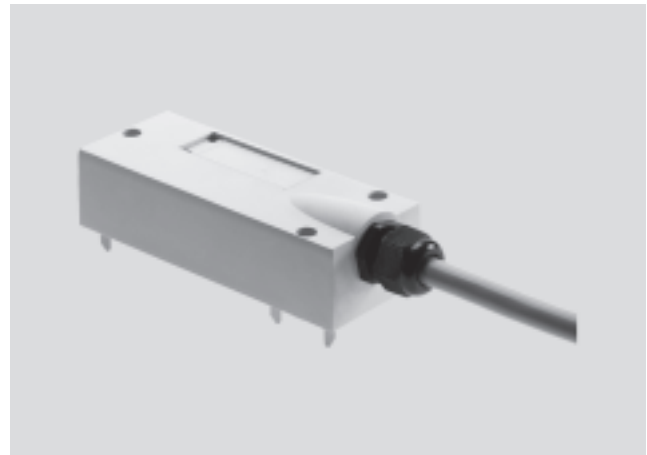

Elektrische Verbindungstechnik, für Multipolanschluss

Datenblatt – NEBV-S1W37-...

- Anschlussleitung für Multipolanschluss
- vorkonfektioniert
- Kabellängen 2,5 m, 5 m oder 10 m
- 10-polig, 26-polig, 27-polig oder 37-polig
- Sub-D

Bestellangaben							
	Elektrischer Anschluss	Kabel-aufbau [mm ²]	Schleppketten-tauglichkeit	Produkt-gewicht [g]	Kabel-länge [m]	Typ	Teile-Nr.
Kabelmantel aus Polyurethan							
	Dose 10-polig, Sub-D	10x0,34	■	383	2,5	NEBV-S1W37-E-2,5-LE10	539240
	Dose 10-polig, Sub-D	10x0,34	■	570	5	NEBV-S1W37-E-5-LE10	539241
	Dose 10-polig, Sub-D	10x0,34	■	954	10	NEBV-S1W37-E-10-LE10	539242
	Dose 26-polig, Sub-D	26x0,34	■	649	2,5	NEBV-S1W37-E-2,5-LE26	539243
	Dose 26-polig, Sub-D	26x0,34	■	1101	5	NEBV-S1W37-E-5-LE26	539244
	Dose 26-polig, Sub-D	26x0,34	■	2010	10	NEBV-S1W37-E-10-LE26	539245
	Dose 37-polig, Sub-D	37x0,34	-	820	2,5	NEBV-S1W37-K-2,5-LE37	539246
	Dose 37-polig, Sub-D	37x0,34	-	1422	5	NEBV-S1W37-K-5-LE37	539247
	Dose 37-polig, Sub-D	37x0,34	-	2619	10	NEBV-S1W37-K-10-LE37	539248
Kabelmantel aus Polyvinylchlorid							
	Dose 10-polig, Sub-D	10x0,34	-	388	2,5	NEBV-S1W37-KM-2,5-LE10	543271
	Dose 10-polig, Sub-D	10x0,34	-	592	5	NEBV-S1W37-KM-5-LE10	543272
	Dose 10-polig, Sub-D	10x0,34	-	997	10	NEBV-S1W37-KM-10-LE10	543273
	Dose 27-polig, Sub-D	27x0,34	-	749	2,5	NEBV-S1W37-KM-2,5-LE26	543274
	Dose 27-polig, Sub-D	27x0,34	-	1285	5	NEBV-S1W37-KM-5-LE26	543275
	Dose 27-polig, Sub-D	27x0,34	-	2371	10	NEBV-S1W37-KM-10-LE26	543276
	Dose 37-polig, Sub-D	37x0,34	-	903	2,5	NEBV-S1W37-KM-2,5-LE37	543277
	Dose 37-polig, Sub-D	37x0,34	-	1610	5	NEBV-S1W37-KM-5-LE37	543278
	Dose 37-polig, Sub-D	37x0,34	-	2955	10	NEBV-S1W37-KM-10-LE37	543279

Elektrische Verbindungstechnik, für Multipolanschluss

FESTO

Datenblatt – NEBV-S1W37-...

Abmessungen

Download CAD-Daten → www.festo.com

NEBV-S1W37-...

1 Kabelverschraubung
M20x1,5

Elektrische Verbindungstechnik, für Multipolanschluss