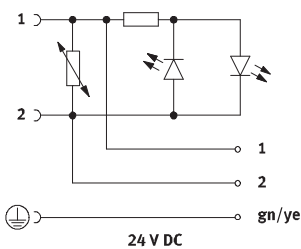

Typ	D1	D2	L1	L2	H1	H2	B1
KMEB-1-...-2,5	5,2	2,5	2500	29,1	19,3	4	16
KMEB-1-...-5	5,2	2,5	5000	29,1	19,3	4	16
KMEB-1-...-10	5,2	2,5	10000	29,1	19,3	4	16

KMEB-2

- 1 Beleuchtungsfeld LED (integriert)
- 2 Bezeichnungsschild
- 3 3-adriges Kabel 2,5 m oder 5 m (3x0,75 mm²)
- 4 Anschlussbild nach EN 175301-803 Bauform C
- 5 Dichtung

KMEB-2-24-M12

- 1 3-adriges Kabel 0,5 m (3x0,5 mm²)

Verbindungsleitungen NEBV, für Ventile

Datenblatt

FESTO

Abmessungen

Download CAD-Daten → www.festo.com

KMEB-3

- 1 Beleuchtungsfeld LED
- 2 Bezeichnungsfeld
- 3 2-adriges Kabel
- 4 Anschlussbild nach EN 175301-803 Bauform C
- 5 Dichtung

Beschaltung

KMEB-1/KMEB-3 mit integrierter Signalzustandsanzeige

Die Ausführung für 24 V DC ist verpolungssicher und hat eine Schutzbeschaltung gegen Spannungsspitzen bis 100 V DC, sowie eine Betriebsanzeige mit gelber Leuchtdiode. (Anschluss gn/ye entfällt bei KMEB-3)