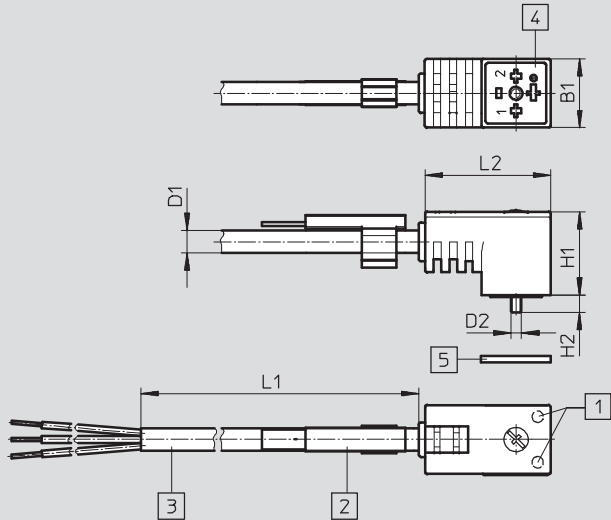

Allgemeine Technische Daten				
Typ	KMEB-1	KMEB-2	KMEB-2-24-M12	KMEB-3
Elektrischer Anschluss	Dose gewinkelt	Dose gewinkelt	Dose gewinkelt	Dose gewinkelt
	3-polig	4-polig	5-polig	2-polig
	Form C	Form C	Form C	Form C
	nach EN 175301-803	nach EN 175301-803	nach EN 175301-803	nach EN 175301-803
Verpolungsschutz	–	–	–	für alle elektrischen Anschlüsse
Kabel-Ø [mm]	5,2	6,2	4,6	5,2
Kabelaufbau	3 x 0,5 mm ²	3 x 0,75 mm ²	3 x 0,5 mm ²	2 x 0,75 mm ²
Schutzleiteranschluss	vorhanden	vorhanden	vorhanden	nicht vorhanden
Befestigungsart	Zentralschraube M2,5	Zentralschraube M2,5	Zentralschraube M2,5	Zentralschraube M2,5
Einbaulage	beliebig	beliebig	beliebig	beliebig
Leitungseigenschaft	–	–	–	Standard
Schutzart nach EN 60529	IP65 (montiert)	IP65 (montiert)	IP65 (montiert)	IP65 (montiert)

Verbindungsleitungen NEBV, für Ventile

Datenblatt

FESTO

Abmessungen

Download CAD-Daten → www.festo.com

KMEB-1

- 1 Beleuchtungsfeld LED (nur bei 24 V)
- 2 Schilderträger ASCF mit Schild ASLR-L-432 (Lieferumfang)
- 3 3-adriges Kabel (3x 0,5 mm²)
- 4 Steckerbild nach EN 175301-803 Bauform C
- 5 Dichtung

Typ	D1	D2	L1	L2	H1	H2	B1
KMEB-1-...-2,5	5,2	2,5	2500	29,1	19,3	4	16
KMEB-1-...-5	5,2	2,5	5000	29,1	19,3	4	16
KMEB-1-...-10	5,2	2,5	10000	29,1	19,3	4	16

KMEB-2

- 1 Beleuchtungsfeld LED (integriert)
- 2 Bezeichnungsschild
- 3 3-adriges Kabel 2,5 m oder 5 m (3x0,75 mm²)
- 4 Anschlussbild nach EN 175301-803 Bauform C
- 5 Dichtung

KMEB-2-24-M12

- 1 3-adriges Kabel 0,5 m (3x0,5 mm²)

Verbindungsleitungen NEBV, für Ventile

Datenblatt

FESTO

Abmessungen

Download CAD-Daten → www.festo.com

KMEB-3