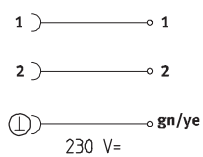

KMEB-1/KMEB-3 ohne integrierte Signalzustandsanzeige