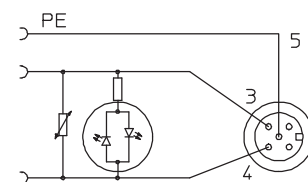

Die Ausführung für 24 V DC ist verpolungssicher und hat eine Schutzbeschaltung gegen Spannungsspitzen bis 100 V DC, sowie eine Betriebsanzeige mit gelber Leuchtdiode. (Anschluss gn/ye entfällt bei KMEB-3)

KMEB-2-24-M12