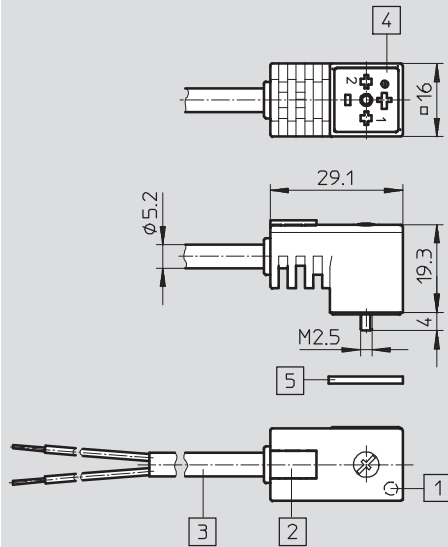

Typ	D1	D2	L1	L2	H1	H2	B1
KMEB-1-...-2,5	5,2	2,5	2500	29,1	19,3	4	16
KMEB-1-...-5	5,2	2,5	5000	29,1	19,3	4	16
KMEB-1-...-10	5,2	2,5	10000	29,1	19,3	4	16

KMEB-2

- 1 Beleuchtungsfeld LED (integriert)
- 2 Bezeichnungsschild
- 3 3-adriges Kabel 2,5 m oder 5 m (3x0,75 mm²)
- 4 Anschlussbild nach EN 175301-803 Bauform C
- 5 Dichtung

KMEB-2-24-M12

- 1 3-adriges Kabel 0,5 m (3x0,5 mm²)

Verbindungsleitungen NEBV, für Ventile

Datenblatt

FESTO

Abmessungen

Download CAD-Daten → www.festo.com

KMEB-3

- 1 Beleuchtungsfeld LED
- 2 Bezeichnungsfeld
- 3 2-adriges Kabel
- 4 Anschlussbild nach EN 175301-803 Bauform C
- 5 Dichtung

Beschaltung

KMEB-1/KMEB-3 mit integrierter Signalzustandsanzeige

Die Ausführung für 24 V DC ist verpolungssicher und hat eine Schutzbeschaltung gegen Spannungsspitzen bis 100 V DC, sowie eine Betriebsanzeige mit gelber Leuchtdiode. (Anschluss gn/ye entfällt bei KMEB-3)

Bestellangaben – Zubehör				
	Beschreibung	Verwendung	Teile-Nr.	Typ
	Bezeichnungsschilder 6x10 mm, 64 Stück, im Rahmen	KMEB-3	18576	IBS-6x10
	Bezeichnungsschilder 9x20 mm, 20 Stück, im Rahmen	KMEB-2	18182	IBS-9x20