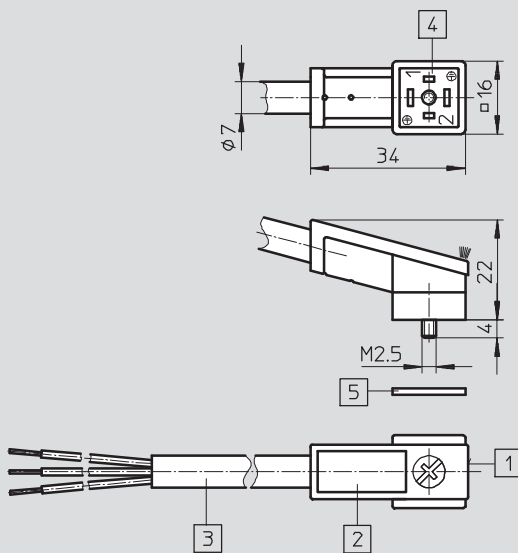

Allgemeine Technische Daten				
Typ	KMEB-1	KMEB-2	KMEB-2-24-M12	KMEB-3
Elektrischer Anschluss	Dose gewinkelt	Dose gewinkelt	Dose gewinkelt	Dose gewinkelt
	3-polig	4-polig	5-polig	2-polig
	Form C	Form C	Form C	Form C
	nach EN 175301-803	nach EN 175301-803	nach EN 175301-803	nach EN 175301-803
Verpolungsschutz	–	–	–	für alle elektrischen Anschlüsse
Kabel-Ø [mm]	5,2	6,2	4,6	5,2
Kabelaufbau	3 x 0,5 mm ²	3 x 0,75 mm ²	3 x 0,5 mm ²	2 x 0,75 mm ²
Schutzleiteranschluss	vorhanden	vorhanden	vorhanden	nicht vorhanden
Befestigungsart	Zentralschraube M2,5	Zentralschraube M2,5	Zentralschraube M2,5	Zentralschraube M2,5
Einbaulage	beliebig	beliebig	beliebig	beliebig
Leitungseigenschaft	–	–	–	Standard
Schutzart nach EN 60529	IP65 (montiert)	IP65 (montiert)	IP65 (montiert)	IP65 (montiert)

Verbindungsleitungen NEBV, für Ventile

Datenblatt

FESTO

Abmessungen

Download CAD-Daten → www.festo.com

KMEB-1

- 1 Beleuchtungsfeld LED (nur bei 24 V)
- 2 Schilderträger ASCF mit Schild ASLR-L-432 (Lieferumfang)
- 3 3-adriges Kabel (3x 0,5 mm²)
- 4 Steckerbild nach EN 175301-803 Bauform C
- 5 Dichtung

Typ	D1	D2	L1	L2	H1	H2	B1
KMEB-1-...-2,5	5,2	2,5	2500	29,1	19,3	4	16
KMEB-1-...-5	5,2	2,5	5000	29,1	19,3	4	16
KMEB-1-...-10	5,2	2,5	10000	29,1	19,3	4	16

KMEB-2

- 1 Beleuchtungsfeld LED (integriert)
- 2 Bezeichnungsschild
- 3 3-adriges Kabel 2,5 m oder 5 m (3x0,75 mm²)
- 4 Anschlussbild nach EN 175301-803 Bauform C
- 5 Dichtung

KMEB-2-24-M12

- 1 3-adriges Kabel 0,5 m (3x0,5 mm²)

Verbindungsleitungen NEBV, für Ventile

Datenblatt

FESTO

Abmessungen

Download CAD-Daten → www.festo.com

KMEB-3