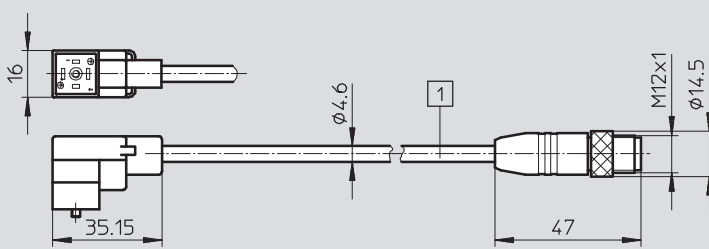

Allgemeine Technische Daten				
Typ	KMEB-1	KMEB-2	KMEB-2-24-M12	KMEB-3
Elektrischer Anschluss	Dose gewinkelt	Dose gewinkelt	Dose gewinkelt	Dose gewinkelt
	3-polig	4-polig	5-polig	2-polig
	Form C	Form C	Form C	Form C
	nach EN 175301-803	nach EN 175301-803	nach EN 175301-803	nach EN 175301-803
Verpolungsschutz	–	–	–	für alle elektrischen Anschlüsse
Kabel-Ø [mm]	5,2	6,2	4,6	5,2
Kabelaufbau	3 x 0,5 mm ²	3 x 0,75 mm ²	3 x 0,5 mm ²	2 x 0,75 mm ²
Schutzleiteranschluss	vorhanden	vorhanden	vorhanden	nicht vorhanden
Befestigungsart	Zentralschraube M2,5	Zentralschraube M2,5	Zentralschraube M2,5	Zentralschraube M2,5
Einbaulage	beliebig	beliebig	beliebig	beliebig
Leitungseigenschaft	–	–	–	Standard
Schutzart nach EN 60529	IP65 (montiert)	IP65 (montiert)	IP65 (montiert)	IP65 (montiert)

Verbindungsleitungen NEBV, für Ventile

Datenblatt

FESTO

Abmessungen

Download CAD-Daten → www.festo.com

KMEB-1

- 1 Beleuchtungsfeld LED (nur bei 24 V)
- 2 Schilderträger ASCF mit Schild ASLR-L-432 (Lieferumfang)
- 3 3-adriges Kabel (3x 0,5 mm²)
- 4 Steckerbild nach EN 175301-803 Bauform C
- 5 Dichtung

Typ	D1	D2	L1	L2	H1	H2	B1
KMEB-1-...-2,5	5,2	2,5	2500	29,1	19,3	4	16
KMEB-1-...-5	5,2	2,5	5000	29,1	19,3	4	16
KMEB-1-...-10	5,2	2,5	10000	29,1	19,3	4	16

KMEB-2

- 1 Beleuchtungsfeld LED (integriert)
- 2 Bezeichnungsschild
- 3 3-adriges Kabel 2,5 m oder 5 m (3x0,75 mm²)
- 4 Anschlussbild nach EN 175301-803 Bauform C
- 5 Dichtung

KMEB-2-24-M12

- 1 3-adriges Kabel 0,5 m (3x0,5 mm²)

Verbindungsleitungen NEBV, für Ventile

Datenblatt

FESTO

Abmessungen

Download CAD-Daten → www.festo.com

KMEB-3