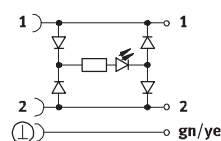

- 1 Beleuchtungsfeld LED
- 2 Bezeichnungsfeld
- 3 2-adriges Kabel
- 4 Anschlussbild nach EN 175301-803 Bauform C
- 5 Dichtung

Beschaltung

KMEB-1/KMEB-3 mit integrierter Signalzustandsanzeige

Die Ausführung für 24 V DC ist verpolungssicher und hat eine Schutzbeschaltung gegen Spannungsspitzen bis 100 V DC, sowie eine Betriebsanzeige mit gelber Leuchtdiode. (Anschluss gn/ye entfällt bei KMEB-3)

KMEB-2-24-M12

KMEB-1/KMEB-3 ohne integrierte Signalzustandsanzeige

für KMEB-3
– Anschluss gn/ye entfällt
– Betriebsspannung 24 V DC

KMEB-2

Verbindungsleitungen NEBV, für Ventile

FESTO

Datenblatt

Bestellangaben							
	Signalzustands- anzeige	Werkstoff Kabelmantel	Betriebsspannung [V]	Kabellänge [m]	Gewicht [g]	Teile-Nr.	Typ
KMEB-1							
	LED	PVC	24 DC	2,5	125	151688	KMEB-1-24-2,5-LED
				5	230	151689	KMEB-1-24-5-LED
				10	460	193457	KMEB-1-24-10-LED
	-	PVC	230 AC	2,5	125	151690	KMEB-1-230AC-2,5
				5	230	151691	KMEB-1-230-5
KMEB-2							
	LED	PUR	24 DC	2,5	200	174844	KMEB-2-24-2,5-LED
				5	400	174845	KMEB-2-24-5-LED
	-	PUR	230 AC	2,5	200	174846	KMEB-2-230AC-2,5
				5	400	174847	KMEB-2-230-5
KMEB-2-24-M12							
	LED	TPE-U (PU)	24 DC	0,5	54	177677	KMEB-2-24-M12-0,5-LED
KMEB-3							
	LED	PVC	24 DC	2,5	120	547268	KMEB-3-24-2,5-LED
				5	230	547269	KMEB-3-24-5-LED
	-	PVC	24 DC	2,5	120	547270	KMEB-3-24-2,5
				5	230	547271	KMEB-3-24-5