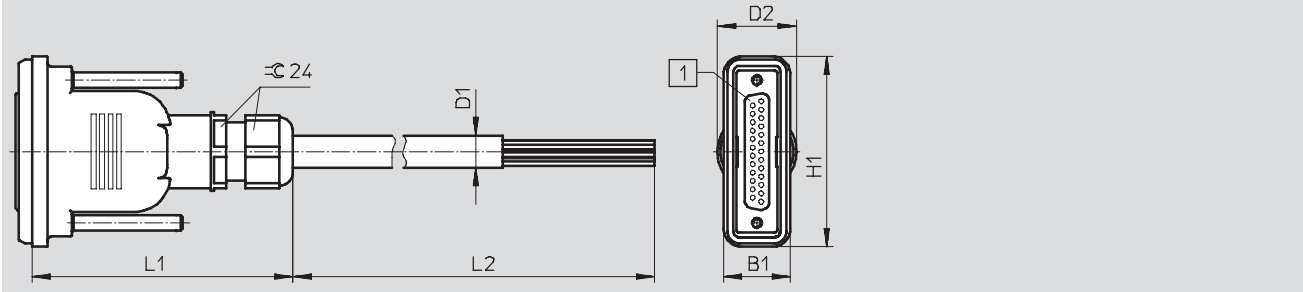

Abmessungen

Download CAD-Daten → www.festo.com

NEBV-S1G25-K-...

Typ	1	B1	D1 Ø	D2 Ø	H1	L1	L2
NEBV-S1G25-K-...-LE25	Sub-D Dose, 25-polig	22	10,4	26	62,8	86	Länge gemäß Typ (2,5 m, 5 m oder 10 m)
NEBV-S1G25-K-...-LE15	Sub-D Dose, 15-polig		9				

Beschaltung (Blick auf Dose)

	NEBV-S1G25-K-...-LE15				NEBV-S1G25-K-...-LE25			
	Pin	Aderfarbe	Pin	Aderfarbe	Pin	Aderfarbe	Pin	Aderfarbe
	1	Weiß	24	Braun-Grün	1	Weiß	14	Braun-Grün
	2	Braun	25	Weiß-Gelb	2	Braun	15	Weiß-Gelb
	3	Grün			3	Grün	16	Gelb-Braun
	4	Gelb			4	Gelb	17	Weiß-Grau
	5	Grau			5	Grau	18	Grau-Braun
	6	Rosa			6	Rosa	19	Weiß-Rosa
	7	Blau			7	Blau	20	Rosa-Braun
	8	Rot			8	Rot	21	Weiß-Blau
	9	Schwarz			9	Schwarz	22	Braun-Blau
	10	Violett			10	Violett	23	Weiß-Rot
	11	Grau-Rosa			11	Grau-Rosa	24	Braun-Rot
	12	Rot-Blau			12	Rot-Blau	25	Weiß-Schwarz
	13	Weiß-Grün			13	Weiß-Grün