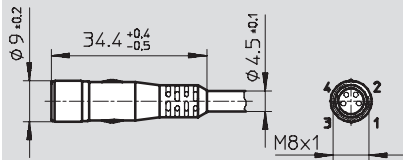

Abmessungen

Download CAD-Daten → www.festo.com

SIM-M8-4GD