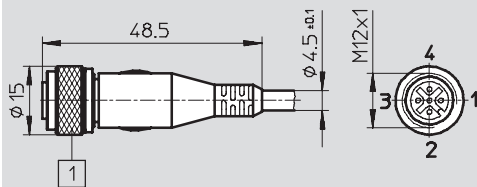

Bestellangaben								
	Elektrischer Anschluss	Strombelastbarkeit [A]	Kabelaufbau [mm ²]	Kabel-Ø [mm]	Produktgewicht [g]	Kabellänge [m]	Typ	Teile-Nr.
	Gerade Dose, 4-polig, M8	2,8	4x0,25	4,5	86	2,5	SIM-M8-4GD-2,5-PU	158 960
	Gerade Dose, 4-polig, M8	2,8	4x0,25	4,5	159	5	SIM-M8-4GD-5-PU	158 961
	Winkeldose, 4-polig, M8	2,8	4x0,25	4,5	85	2,5	SIM-M8-4WD-2,5-PU	158 962
	Winkeldose, 4-polig, M8	2,8	4x0,25	4,5	154	5	SIM-M8-4WD-5-PU	158 963
	Gerade Dose, 4-polig, M12	2,8	4x0,25	4,5	158	5	SIM-M12-4GD-5-PU	164 259
	Winkeldose, 4-polig, M12	2,8	4x0,25	4,5	162	5	SIM-M12-4WD-5-PU	164 258
	Gerade Dose, 5-polig, M12	4	5x0,25	5	96	2,5	SIM-M12-5GD-2,5-PU	175 715
	Gerade Dose, 5-polig, M12	4	5x0,25	5	191	5	SIM-M12-5GD-5-PU	175 716

Abmessungen

Download CAD-Daten → www.festo.com

SIM-M8-4GD

SIM-M8-4WD

SIM-M12-4GD

1 Überwurfmutter M12

SIM-M12-4WD

1 Überwurfmutter M12

SIM-M12-5GD

1 Überwurfmutter M12

Elektrische Verbindungstechnik, für Einzelanschluss

Datenblatt – SIM

Beschaltung (Blick auf Dose)		
SIM-M8, 4-polig		
	Pin	Aderfarbe
	1	Braun
	2	Weiß
	3	Blau
SIM-M12, 4-polig		
	Pin	Aderfarbe
	1	Braun
	2	Weiß
	3	Blau
SIM-M12, 5-polig		
	Pin	Aderfarbe
	1	Braun
	2	Weiß
	3	Blau
	4	Schwarz
5	Grau	