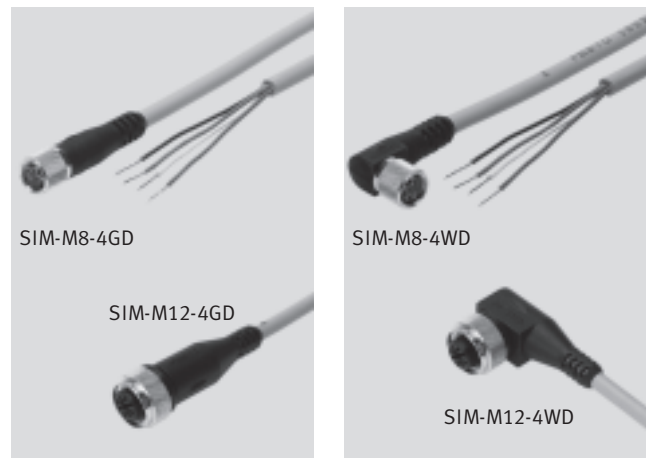

Elektrische Verbindungstechnik, für Einzelanschluss

Datenblatt – SIM

- Steckdosenkabel für den Anschluss von Einzelventilen oder Sensoren (Gebern)
- vorkonfektioniert
- Kabellängen 2,5 m oder 5 m
- Dose 4-polig oder 5-polig
- nicht schleppkettentauglich

Allgemeine Technische Daten	
Typ	SIM-...
Befestigungsart	Überwurfmutter
Einbaulage	beliebig
Betriebsspannungsbereich	[V] 45 AC
	[V] 70 DC
Schutzart nach EN 60 529	IP65/IP67 (montiert)
Werkstoff-Info Gehäuse	Polyurethan
Werkstoff-Info Kontakte	Bronze, vernickelt/vergoldet
Werkstoff-Info Überwurfmutter	Messing, vernickelt/verchromt
Werkstoff-Info Kabelmantel	Polyurethan
Umgebungstemperatur	[°C] -40 ... +70
Umgebungstemperatur bewegte Kabelverlegung	[°C] -5 ... +70

Bestellangaben								
	Elektrischer Anschluss	Strombelastbarkeit [A]	Kabelaufbau [mm ²]	Kabel-Ø [mm]	Produktgewicht [g]	Kabellänge [m]	Typ	Teile-Nr.
	Gerade Dose, 4-polig, M8	2,8	4x0,25	4,5	86	2,5	SIM-M8-4GD-2,5-PU	158 960
	Gerade Dose, 4-polig, M8	2,8	4x0,25	4,5	159	5	SIM-M8-4GD-5-PU	158 961
	Winkeldose, 4-polig, M8	2,8	4x0,25	4,5	85	2,5	SIM-M8-4WD-2,5-PU	158 962
	Winkeldose, 4-polig, M8	2,8	4x0,25	4,5	154	5	SIM-M8-4WD-5-PU	158 963
	Gerade Dose, 4-polig, M12	2,8	4x0,25	4,5	158	5	SIM-M12-4GD-5-PU	164 259
	Winkeldose, 4-polig, M12	2,8	4x0,25	4,5	162	5	SIM-M12-4WD-5-PU	164 258
	Gerade Dose, 5-polig, M12	4	5x0,25	5	96	2,5	SIM-M12-5GD-2,5-PU	175 715
	Gerade Dose, 5-polig, M12	4	5x0,25	5	191	5	SIM-M12-5GD-5-PU	175 716

SIM-M12-5GD

1 Überwurfmutter M12

Elektrische Verbindungstechnik, für Einzelanschluss

Datenblatt – SIM

Beschaltung (Blick auf Dose)		
SIM-M8, 4-polig		
	Pin	Aderfarbe
	1	Braun
	2	Weiß
	3	Blau
SIM-M12, 4-polig		
	Pin	Aderfarbe
	1	Braun
	2	Weiß
	3	Blau
SIM-M12, 5-polig		
	Pin	Aderfarbe
	1	Braun
	2	Weiß
	3	Blau
	4	Schwarz
5	Grau	