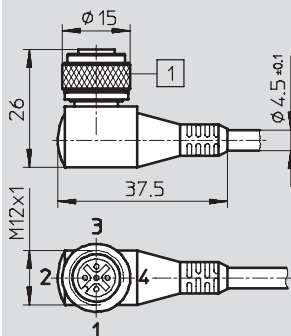

Bestellangaben								
	Elektrischer Anschluss	Strombelastbarkeit [A]	Kabelaufbau [mm ²]	Kabel-Ø [mm]	Produktgewicht [g]	Kabellänge [m]	Typ	Teile-Nr.
	Gerade Dose, 4-polig, M8	2,8	4x0,25	4,5	86	2,5	SIM-M8-4GD-2,5-PU	158 960
	Gerade Dose, 4-polig, M8	2,8	4x0,25	4,5	159	5	SIM-M8-4GD-5-PU	158 961
	Winkeldose, 4-polig, M8	2,8	4x0,25	4,5	85	2,5	SIM-M8-4WD-2,5-PU	158 962
	Winkeldose, 4-polig, M8	2,8	4x0,25	4,5	154	5	SIM-M8-4WD-5-PU	158 963
	Gerade Dose, 4-polig, M12	2,8	4x0,25	4,5	158	5	SIM-M12-4GD-5-PU	164 259
	Winkeldose, 4-polig, M12	2,8	4x0,25	4,5	162	5	SIM-M12-4WD-5-PU	164 258
	Gerade Dose, 5-polig, M12	4	5x0,25	5	96	2,5	SIM-M12-5GD-2,5-PU	175 715
	Gerade Dose, 5-polig, M12	4	5x0,25	5	191	5	SIM-M12-5GD-5-PU	175 716

Abmessungen

Download CAD-Daten → www.festo.com

SIM-M8-4GD

SIM-M8-4WD

SIM-M12-4GD

1 Überwurfmutter M12

SIM-M12-4WD

1 Überwurfmutter M12

SIM-M12-5GD

1 Überwurfmutter M12

Elektrische Verbindungstechnik, für Einzelanschluss

Datenblatt – SIM

Beschaltung (Blick auf Dose)		
SIM-M8, 4-polig		
	Pin	Aderfarbe
	1	Braun
	2	Weiß
	3	Blau
SIM-M12, 4-polig		
	Pin	Aderfarbe
	1	Braun
	2	Weiß
	3	Blau
SIM-M12, 5-polig		
	Pin	Aderfarbe
	1	Braun
	2	Weiß
	3	Blau
	4	Schwarz
5	Grau	