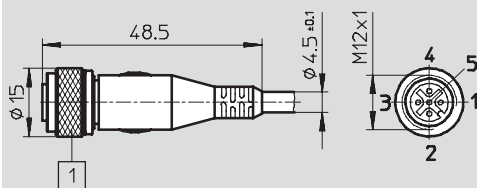

Bestellangaben								
	Elektrischer Anschluss	Strombelastbarkeit [A]	Kabelaufbau [mm ²]	Kabel-Ø [mm]	Produktgewicht [g]	Kabellänge [m]	Typ	Teile-Nr.
	Gerade Dose, 4-polig, M8	2,8	4x0,25	4,5	86	2,5	SIM-M8-4GD-2,5-PU	158 960
	Gerade Dose, 4-polig, M8	2,8	4x0,25	4,5	159	5	SIM-M8-4GD-5-PU	158 961
	Winkeldose, 4-polig, M8	2,8	4x0,25	4,5	85	2,5	SIM-M8-4WD-2,5-PU	158 962
	Winkeldose, 4-polig, M8	2,8	4x0,25	4,5	154	5	SIM-M8-4WD-5-PU	158 963
	Gerade Dose, 4-polig, M12	2,8	4x0,25	4,5	158	5	SIM-M12-4GD-5-PU	164 259
	Winkeldose, 4-polig, M12	2,8	4x0,25	4,5	162	5	SIM-M12-4WD-5-PU	164 258
	Gerade Dose, 5-polig, M12	4	5x0,25	5	96	2,5	SIM-M12-5GD-2,5-PU	175 715
	Gerade Dose, 5-polig, M12	4	5x0,25	5	191	5	SIM-M12-5GD-5-PU	175 716

Abmessungen

Download CAD-Daten → www.festo.com

SIM-M8-4GD

SIM-M8-4WD

SIM-M12-4GD

1 Überwurfmutter M12

SIM-M12-4WD

1 Überwurfmutter M12

SIM-M12-5GD

1 Überwurfmutter M12

Elektrische Verbindungstechnik, für Einzelanschluss

Datenblatt – SIM

Beschaltung (Blick auf Dose)		
SIM-M8, 4-polig		
	Pin	Aderfarbe
	1	Braun
	2	Weiß
	3	Blau
SIM-M12, 4-polig		
	Pin	Aderfarbe
	1	Braun
	2	Weiß
	3	Blau
SIM-M12, 5-polig		
	Pin	Aderfarbe
	1	Braun
	2	Weiß
	3	Blau
	4	Schwarz
5	Grau	