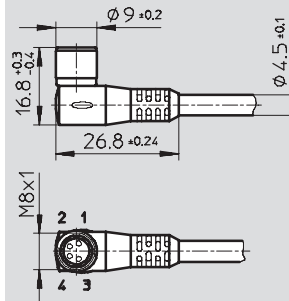

Elektrische Verbindungstechnik, für Einzelanschluss

Datenblatt – SIM

- Steckdosenkabel für den Anschluss von Einzelventilen oder Sensoren (Gebern)
- vorkonfektioniert
- Kabellängen 2,5 m oder 5 m
- Dose 4-polig oder 5-polig
- nicht schleppkettentauglich

Allgemeine Technische Daten	
Typ	SIM-...
Befestigungsart	Überwurfmutter
Einbaulage	beliebig
Betriebsspannungsbereich	[V] 45 AC
	[V] 70 DC
Schutzart nach EN 60 529	IP65/IP67 (montiert)
Werkstoff-Info Gehäuse	Polyurethan
Werkstoff-Info Kontakte	Bronze, vernickelt/vergoldet
Werkstoff-Info Überwurfmutter	Messing, vernickelt/verchromt
Werkstoff-Info Kabelmantel	Polyurethan
Umgebungstemperatur	[°C] -40 ... +70
Umgebungstemperatur bewegte Kabelverlegung	[°C] -5 ... +70

Bestellangaben								
	Elektrischer Anschluss	Strombelastbarkeit [A]	Kabelaufbau [mm ²]	Kabel-Ø [mm]	Produktgewicht [g]	Kabellänge [m]	Typ	Teile-Nr.
	Gerade Dose, 4-polig, M8	2,8	4x0,25	4,5	86	2,5	SIM-M8-4GD-2,5-PU	158 960
	Gerade Dose, 4-polig, M8	2,8	4x0,25	4,5	159	5	SIM-M8-4GD-5-PU	158 961
	Winkeldose, 4-polig, M8	2,8	4x0,25	4,5	85	2,5	SIM-M8-4WD-2,5-PU	158 962
	Winkeldose, 4-polig, M8	2,8	4x0,25	4,5	154	5	SIM-M8-4WD-5-PU	158 963
	Gerade Dose, 4-polig, M12	2,8	4x0,25	4,5	158	5	SIM-M12-4GD-5-PU	164 259
	Winkeldose, 4-polig, M12	2,8	4x0,25	4,5	162	5	SIM-M12-4WD-5-PU	164 258
	Gerade Dose, 5-polig, M12	4	5x0,25	5	96	2,5	SIM-M12-5GD-2,5-PU	175 715
	Gerade Dose, 5-polig, M12	4	5x0,25	5	191	5	SIM-M12-5GD-5-PU	175 716

Abmessungen

Download CAD-Daten → www.festo.com

SIM-M8-4GD

SIM-M8-4WD

SIM-M12-4GD

1 Überwurfmutter M12

SIM-M12-4WD

1 Überwurfmutter M12