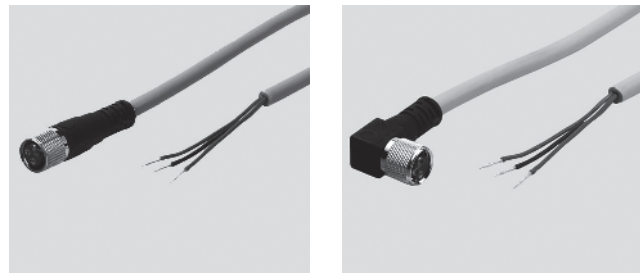

### Câble de raccordement M5x0,5 NEBU-M5G4...

Matériau :

Corps : Polyuréthane

Gaine de câble : Polyuréthane

Références							
Sortie de commande		Connexion électrique	LED d'état de commutation	Longueur de câble [m]	Poids [g]	N° pièce	Type
PNP	NPN						
Connecteur femelle droit							
■	■	Connecteur M5x0,5 / extrémité ouverte	-	5		539 508	NEBU-M5G4-K-5-Q3-LE3
■	■	Connecteur M5x0,5 / Connecteur M8x1	-	1		539 510	NEBU-M5G4-K-1-Q3-M8G3
■	■	Connecteur M5x0,5 / Connecteur M12x1	-	1		539 512	NEBU-M5G4-K-1-Q3-M12G4

### Câble à connecteur femelle M8x1

SIM-M8-3GD-...

SIM-M8-3WD-...

Matériau :

Corps : Polyuréthane

Gaine de câble : Polyuréthane

Références						
Sortie de commande		LED d'état de commutation	Longueur de câble [m]	Poids [g]	N° pièce	Type
PNP	NPN					
Connecteur femelle droit						
■	■	-	2,5	79	159 420	SIM-M8-3GD-2,5-PU
■	■	-	5	150	159 421	SIM-M8-3GD-5-PU
■	■	-	10	284	192 964	SIM-M8-3GD-10-PU
Connecteur femelle coudé						
■	■	-	2,5	81	159 422	SIM-M8-3WD-2,5-PU
■	■	-	5	146	159 423	SIM-M8-3WD-5-PU
■	■	-	10	283	192 965	SIM-M8-3WD-10-PU
-	■	■	2,5	80	159 426	SIM-M8-3WD-2,5-NSL-PU
-	■	■	5	150	159 427	SIM-M8-3WD-5-NSL-PU
■	-	■	2,5	83	159 424	SIM-M8-3WD-2,5-PSL-PU
■	-	■	5	143	159 425	SIM-M8-3WD-5-PSL-PU

# Capteurs de proximité

FESTO

Accessoires

Câble à connecteur femelle M12x1

SIM-M12-3GD-...

SIM-M12-3WD-...

Matériau :

Corps : Polyuréthane