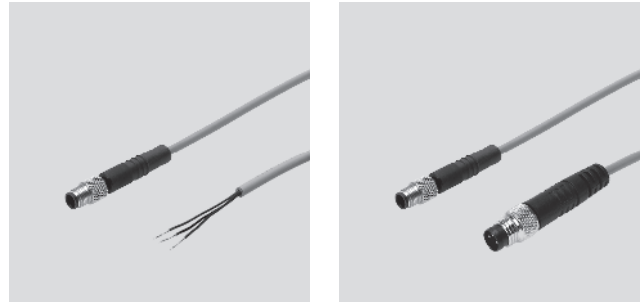

### Câble de raccordement M5x0,5 NEBU-M5G4...

Matériau :

Corps : Polyuréthane

Gaine de câble : Polyuréthane

Références							
Sortie de commande		Connexion électrique	LED d'état de commutation	Longueur de câble [m]	Poids [g]	N° pièce	Type
PNP	NPN						
Connecteur femelle droit							
■	■	Connecteur M5x0,5 / extrémité ouverte	-	5		539 508	NEBU-M5G4-K-5-Q3-LE3
■	■	Connecteur M5x0,5 / Connecteur M8x1	-	1		539 510	NEBU-M5G4-K-1-Q3-M8G3
■	■	Connecteur M5x0,5 / Connecteur M12x1	-	1		539 512	NEBU-M5G4-K-1-Q3-M12G4

### Câble à connecteur femelle M8x1

SIM-M8-3GD-...

SIM-M8-3WD-...

Matériau :

Corps : Polyuréthane

Gaine de câble : Polyuréthane

Références						
Sortie de commande		LED d'état de commutation	Longueur de câble [m]	Poids [g]	N° pièce	Type
PNP	NPN					
Connecteur femelle droit						
■	■	-	2,5	79	159 420	SIM-M8-3GD-2,5-PU
■	■	-	5	150	159 421	SIM-M8-3GD-5-PU
■	■	-	10	284	192 964	SIM-M8-3GD-10-PU
Connecteur femelle coudé						
■	■	-	2,5	81	159 422	SIM-M8-3WD-2,5-PU
■	■	-	5	146	159 423	SIM-M8-3WD-5-PU
■	■	-	10	283	192 965	SIM-M8-3WD-10-PU
-	■	■	2,5	80	159 426	SIM-M8-3WD-2,5-NSL-PU
-	■	■	5	150	159 427	SIM-M8-3WD-5-NSL-PU
■	-	■	2,5	83	159 424	SIM-M8-3WD-2,5-PSL-PU
■	-	■	5	143	159 425	SIM-M8-3WD-5-PSL-PU

# Capteurs de proximité

FESTO

Accessoires

Câble à connecteur femelle M12x1

SIM-M12-3GD-...

SIM-M12-3WD-...

Matériau :

Corps : Polyuréthane