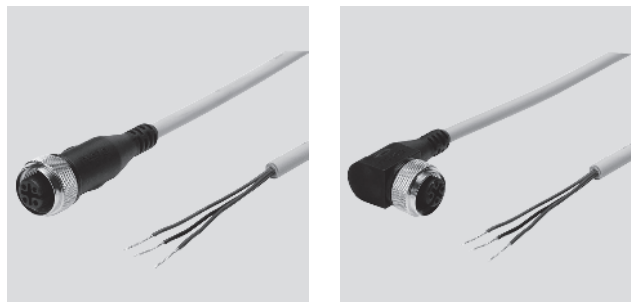

### Câble de raccordement M5x0,5 NEBU-M5G4...

Matériau :

Corps : Polyuréthane

Gaine de câble : Polyuréthane

Références							
Sortie de commande		Connexion électrique	LED d'état de commutation	Longueur de câble [m]	Poids [g]	N° pièce	Type
PNP	NPN						
Connecteur femelle droit							
■	■	Connecteur M5x0,5 / extrémité ouverte	-	5		539 508	NEBU-M5G4-K-5-Q3-LE3
■	■	Connecteur M5x0,5 / Connecteur M8x1	-	1		539 510	NEBU-M5G4-K-1-Q3-M8G3
■	■	Connecteur M5x0,5 / Connecteur M12x1	-	1		539 512	NEBU-M5G4-K-1-Q3-M12G4

# Capteurs de proximité

FESTO

Accessoires

Câble à connecteur femelle M12x1

SIM-M12-3GD-...

SIM-M12-3WD-...

Matériau :

Corps : Polyuréthane

Gaine de câble : Polyuréthane

Références							
Sortie de commande		Témoin d'état de commutation avec LED	Résistante aux projections de soudures	Longueur de câble [m]	Poids [g]	N° pièce	Type
PNP	NPN						
Connecteur femelle droit							
■	■	-	-	2,5	85	159 428	SIM-M12-3GD-2,5-PU
■	■	-	-	5	151	159 429	SIM-M12-3GD-5-PU
■	■	-	■	3	131	30 450	SIM-M12-RS-3GD-3
Connecteur femelle coudé							
■	■	-	-	2,5	87	159 430	SIM-M12-3WD-2,5-PU
■	■	-	-	5	155	159 431	SIM-M12-3WD-5-PU
-	■	■	-	2,5	88	159 434	SIM-M12-3WD-2,5-NSL-PU
-	■	■	-	5	155	159 435	SIM-M12-3WD-5-NSL-PU
■	-	■	-	2,5	86	159 432	SIM-M12-3WD-2,5-PSL-PU
■	-	■	-	5	158	159 433	SIM-M12-3WD-5-PSL-PU
■	■	-	■	3	138	30 451	SIM-M12-RS-3WD-3