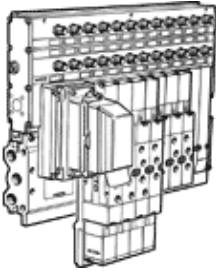

閥島

IIMP-02-1/8-16-BU

產品代號: 18870

FESTO

G1/8, 具Multi-pin插頭連接如果需要訂貨, 先啟動閥島配置器

技術參數

特性	值
閥功能	5/2 單電控 5/2 雙穩 5/3 中位加壓式 5/3 中位排氣式 5/3 中位封閉式
標準額定流量	750 ... 1,000 l/min
工作壓力	-0.9 ... 10 bar
電氣連接	Multipol
閥位的最大數量	16
環境溫度	-5 ... 50 °C
保護等級	IP65
驅動類型	電氣的
閥島型號	02
設計結構	活塞滑塊
嚮導氣源	外置的 內建的
閥島結構	固定模組寬度
嚮導壓力	1.5 ... 10 bar
額定工作電壓 DC	24 V
介質溫度	-5 ... 50 °C
材料備註	含有PWIS 物質