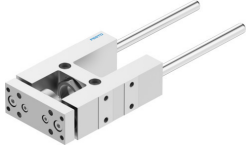

导向单元 FEN-25-100-GF

订货号: 8204054

FESTO

数据表

特性	值
规格	25
行程	100 mm
安装位置	可选
导轨	滑动轴承导轨
结构特点	导轨
防爆	必须遵守证书中的信息!
油漆湿润缺陷物质 (PWIS) 符合性	VDMA24364-B2-L
环境温度	-20 °C...80 °C
位移力	15 N
移动质量	389 g
产品重量	986 g
安装方式	通过内螺纹安装
材料说明	RoHS 合规
导向部件材料	高合金钢
外壳材料	阳极氧化精制铝合金
联接板材料	阳极氧化精制铝合金