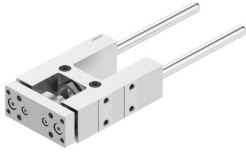

# 导向单元 FEN-20-100-GF

订货号: 8204047

FESTO

## 数据表

特性	值
规格	20
行程	100 mm
安装位置	可选
导轨	滑动轴承导轨
结构特点	导轨
防爆	必须遵守证书中的信息!
油漆湿润缺陷物质 (PWIS) 符合性	VDMA24364-B2-L
环境温度	-20 °C...80 °C
位移力	15 N
移动质量	389 g
产品重量	993 g
安装方式	通过内螺纹安装
材料说明	RoHS 合规
导向部件材料	高合金钢
外壳材料	阳极氧化精制铝合金
联接板材料	阳极氧化精制铝合金