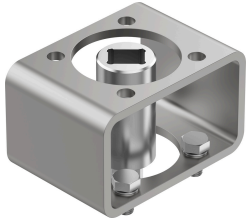

# Bộ lắp DARQ-K-Z-F07S17-F07S14-R13

Số bộ phận: 8085024

FESTO

## Bảng dữ liệu

Đặc tính	Giá trị
Dựa trên tiêu chuẩn	EN 15081 ISO 5211
Kích cỡ gói	1
Cấu trúc xây dựng	Bên trong hai mặt phẳng và bên ngoài hình vuông Bộ lắp
Lớp chống ăn mòn KBK	2 - bị ăn mòn vừa phải
Tuân thủ LABS	VDMA24364 Vùng III
trọng lượng sản phẩm	945 g
Cổng nối 1, chức năng	Đầu ra truyền động
Cổng nối 1, thiết kế	SW17 Mẫu khoan 07
Cổng nối 2, chức năng	Đầu ra thuôn
Kết nối 2, thiết kế	SW14 Mẫu khoan 07
Ghi chú vật liệu	Tuân thủ RoHS
Vật liệu khớp nối	thép hợp kim không gỉ
Cầu lắp ráp vật liệu	Thép
Vật liệu đĩa	thép hợp kim cao không gỉ
Vật liệu vít	thép hợp kim cao không gỉ