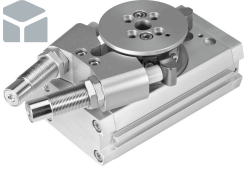

Bộ truyền động xoay KDRD-DRRD

Số bộ phận: 8046539

FESTO

Bảng dữ liệu

Đặc tính	Giá trị
Tuân thủ LABS	VDMA24364 Vùng III