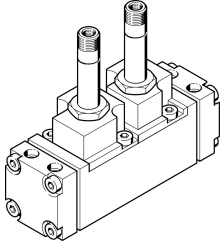

# Van điện từ CJM-5/2-1/2-FH

Số bộ phận: 6228

FESTO

## Bảng dữ liệu

Đặc tính	Giá trị
Chức năng van	5/2 lưu ổn định
Kiểu vận hành	điện
Cổng nối làm việc bằng khí nén	Tấm kết nối
Áp suất vận hành	1.5 bar...8 bar
Kiểu điều khiển	điều khiển trước
Tuân thủ LABS	VDMA24364 Vùng III
Cổng nối khí nén 1	Tấm kết nối
Cổng nối khí nén 2	Tấm kết nối
Cổng nối khí nén 3	Tấm kết nối
Cổng nối khí nén 4	Tấm kết nối
Cổng nối khí nén 5	Tấm kết nối