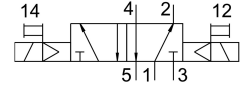

# Van điện từ CJM-5/2-1/2-FH

Số bộ phận: 6228

FESTO

## Bảng dữ liệu

Đặc tính	Giá trị
Chức năng van	5/2 lưu ổn định
Kiểu vận hành	điện
Cổng nối làm việc bằng khí nén	Tấm kết nối
Áp suất vận hành	1.5 bar...8 bar
Kiểu điều khiển	điều khiển trước
Tuân thủ LABS	VDMA24364 Vùng III
Cổng nối khí nén 1	Tấm kết nối
Cổng nối khí nén 2	Tấm kết nối
Cổng nối khí nén 3	Tấm kết nối
Cổng nối khí nén 4	Tấm kết nối
Cổng nối khí nén 5	Tấm kết nối