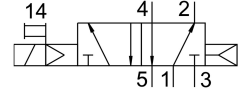

# Van điện từ CM-5/2-1/2-FH

Số bộ phận: 6223

FESTO

## Bảng dữ liệu

Đặc tính	Giá trị
Chức năng van	5/2 đơn ổn định
Cổng nối làm việc bằng khí nén	G1/2
Áp suất vận hành	1.5 bar...8 bar
Tuân thủ LABS	VDMA24364 Vùng III
Cổng nối khí nén 1	G1/2
Cổng nối khí nén 2	G1/2
Cổng nối khí nén 3	G1/2
Cổng nối khí nén 4	G1/2
Cổng nối khí nén 5	G1/2