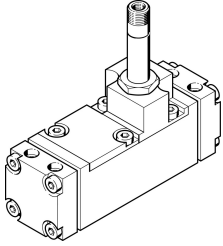

# Van điện từ CM-5/2-1/2-FH

Số bộ phận: 6223

FESTO

## Bảng dữ liệu

Đặc tính	Giá trị
Chức năng van	5/2 đơn ổn định
Cổng nối làm việc bằng khí nén	G1/2
Áp suất vận hành	1.5 bar...8 bar
Tuân thủ LABS	VDMA24364 Vùng III
Cổng nối khí nén 1	G1/2
Cổng nối khí nén 2	G1/2
Cổng nối khí nén 3	G1/2
Cổng nối khí nén 4	G1/2
Cổng nối khí nén 5	G1/2