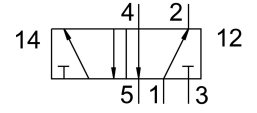

# Van cơ bản C-5/2-1/2

Số bộ phận: 5811

FESTO