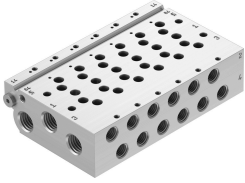

Đế van VABM-L1-14W-G14-5

Số bộ phận: 566645

FESTO

Bảng dữ liệu

Đặc tính	Giá trị
Kích thước lưới	16 mm
Số lượng tối đa vị trí van	16
Áp suất vận hành	-0.09 MPa...1 MPa -0.9 bar...10 bar
Giấy phép	Dấu RCM c UL us - Recognized (OL)
Lớp chống ăn mòn KBK	2 - bị ăn mòn vừa phải
Tuân thủ LABS	VDMA24364-B1/B2-L
Mô-men xoắn siết tối đa để lắp đường ray DIN	1.5 Nm
Mô-men xoắn siết tối đa cho bộ phận gắn van	0.65 Nm
Mô-men xoắn siết tối đa gắn tường	3 Nm
trọng lượng sản phẩm	454 g
Cổng nối khí điều khiển 12/14	M5
Cổng nối kiểm soát khí thải 82/84	M5
Cổng nối khí nén 1	G1/4
Cổng nối khí nén 2	G1/8
Cổng nối khí nén 3	G1/4
Cổng nối khí nén 4	G1/8
Cổng nối khí nén 5	G1/4
Ghi chú vật liệu	Tuân thủ RoHS
Vật liệu đai đầu nối	Hợp kim nhôm rèn