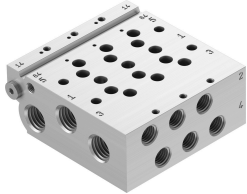

Đế van VABM-L1-14W-G14-3

Số bộ phận: 566643

FESTO

Bảng dữ liệu

Đặc tính	Giá trị
Kích thước lưới	16 mm
Số lượng tối đa vị trí van	16
Áp suất vận hành	-0.09 MPa...1 MPa -0.9 bar...10 bar
Giấy phép	Dấu RCM c UL us - Recognized (OL)
Lớp chống ăn mòn KBK	2 - bị ăn mòn vừa phải
Tuân thủ LABS	VDMA24364-B1/B2-L
Mô-men xoắn siết tối đa để lắp đường ray DIN	1.5 Nm
Mô-men xoắn siết tối đa cho bộ phận gắn van	0.65 Nm
Mô men xoắn siết tối đa gắn tường	3 Nm
trọng lượng sản phẩm	306 g
Cổng nối khí điều khiển 12/14	M5
Cổng nối kiểm soát khí thải 82/84	M5
Cổng nối khí nén 1	G1/4
Cổng nối khí nén 2	G1/8
Cổng nối khí nén 3	G1/4
Cổng nối khí nén 4	G1/8
Cổng nối khí nén 5	G1/4
Ghi chú vật liệu	Tuân thủ RoHS
Vật liệu đai đầu nối	Hợp kim nhôm rèn