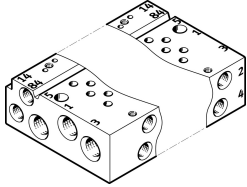

# Đế van VABM-L1-10AW-M7-16

Số bộ phận: 566557

FESTO

## Bảng dữ liệu

Đặc tính	Giá trị
Kích thước lưới	10.5 mm
Số lượng tối đa vị trí van	16
Áp suất vận hành	-0.09 MPa...1 MPa -0.9 bar...10 bar
Giấy phép	Dấu RCM c UL us - Recognized (OL)
Lớp chống ăn mòn KBK	2 - bị ăn mòn vừa phải
Tuân thủ LABS	VDMA24364-B1/B2-L
Mô-men xoắn siết tối đa để lắp đường ray DIN	1.5 Nm
Mô-men xoắn siết tối đa cho bộ phận gắn van	0.45 Nm
Mô-men xoắn siết tối đa gắn tường	1.5 Nm
trọng lượng sản phẩm	312 g
Cổng nối khí điều khiển 12/14	M5
Cổng nối kiểm soát khí thải 82/84	M5
Cổng nối khí nén 1	M7
Cổng nối khí nén 2	M5
Cổng nối khí nén 3	M7
Cổng nối khí nén 4	M5
Cổng nối khí nén 5	M7
Ghi chú vật liệu	Tuân thủ RoHS
Vật liệu dải đầu nối	Hợp kim nhôm rèn