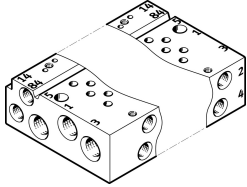

Đế van VABM-L1-10AW-M7-12

Số bộ phận: 566555

FESTO

Bảng dữ liệu

Đặc tính	Giá trị
Kích thước lưới	10.5 mm
Số lượng tối đa vị trí van	16
Áp suất vận hành	-0.09 MPa...1 MPa -0.9 bar...10 bar
Giấy phép	Dấu RCM c UL us - Recognized (OL)
Lớp chống ăn mòn KBK	2 - bị ăn mòn vừa phải
Tuân thủ LABS	VDMA24364-B1/B2-L
Mô-men xoắn siết tối đa để lắp đường ray DIN	1.5 Nm
Mô-men xoắn siết tối đa cho bộ phận gắn van	0.45 Nm
Mô-men xoắn siết tối đa gắn tường	1.5 Nm
trọng lượng sản phẩm	240 g
Cổng nối khí điều khiển 12/14	M5
Cổng nối kiểm soát khí thải 82/84	M5
Cổng nối khí nén 1	M7
Cổng nối khí nén 2	M5
Cổng nối khí nén 3	M7
Cổng nối khí nén 4	M5
Cổng nối khí nén 5	M7
Ghi chú vật liệu	Tuân thủ RoHS
Vật liệu dải đầu nối	Hợp kim nhôm rèn