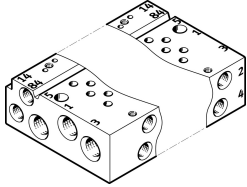

# Đế van VABM-L1-10AW-M7-10

Số bộ phận: 566554

FESTO

## Bảng dữ liệu

Đặc tính	Giá trị
Kích thước lưới	10.5 mm
Số lượng tối đa vị trí van	16
Áp suất vận hành	-0.09 MPa...1 MPa -0.9 bar...10 bar
Giấy phép	Dấu RCM c UL us - Recognized (OL)
Lớp chống ăn mòn KBK	2 - bị ăn mòn vừa phải
Tuân thủ LABS	VDMA24364-B1/B2-L
Mô-men xoắn siết tối đa để lắp đường ray DIN	1.5 Nm
Mô-men xoắn siết tối đa cho bộ phận gắn van	0.45 Nm
Mô-men xoắn siết tối đa gắn tường	1.5 Nm
trọng lượng sản phẩm	204 g
Cổng nối khí điều khiển 12/14	M5
Cổng nối kiểm soát khí thải 82/84	M5
Cổng nối khí nén 1	M7
Cổng nối khí nén 2	M5
Cổng nối khí nén 3	M7
Cổng nối khí nén 4	M5
Cổng nối khí nén 5	M7
Ghi chú vật liệu	Tuân thủ RoHS
Vật liệu đai đầu nối	Hợp kim nhôm rèn