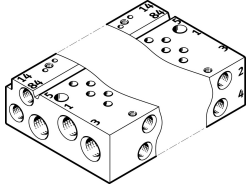

Đế van VABM-L1-10AW-M7-9

Số bộ phận: 566553

FESTO

Bảng dữ liệu

Đặc tính	Giá trị
Kích thước lưới	10.5 mm
Số lượng tối đa vị trí van	16
Áp suất vận hành	-0.09 MPa...1 MPa -0.9 bar...10 bar
Giấy phép	Dấu RCM c UL us - Recognized (OL)
Lớp chống ăn mòn KBK	2 - bị ăn mòn vừa phải
Tuân thủ LABS	VDMA24364-B1/B2-L
Mô-men xoắn siết tối đa để lắp đường ray DIN	1.5 Nm
Mô-men xoắn siết tối đa cho bộ phận gắn van	0.45 Nm
Mô-men xoắn siết tối đa gắn tường	1.5 Nm
trọng lượng sản phẩm	186 g
Cổng nối khí điều khiển 12/14	M5
Cổng nối kiểm soát khí thải 82/84	M5
Cổng nối khí nén 1	M7
Cổng nối khí nén 2	M5
Cổng nối khí nén 3	M7
Cổng nối khí nén 4	M5
Cổng nối khí nén 5	M7
Ghi chú vật liệu	Tuân thủ RoHS
Vật liệu đai đầu nối	Hợp kim nhôm rèn