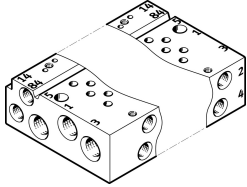

Đế van VABM-L1-10AW-M7-8

Số bộ phận: 566552

FESTO

Bảng dữ liệu

Đặc tính	Giá trị
Kích thước lưới	10.5 mm
Số lượng tối đa vị trí van	16
Áp suất vận hành	-0.09 MPa...1 MPa -0.9 bar...10 bar
Giấy phép	Dấu RCM c UL us - Recognized (OL)
Lớp chống ăn mòn KBK	2 - bị ăn mòn vừa phải
Tuân thủ LABS	VDMA24364-B1/B2-L
Mô-men xoắn siết tối đa để lắp đường ray DIN	1.5 Nm
Mô-men xoắn siết tối đa cho bộ phận gắn van	0.45 Nm
Mô-men xoắn siết tối đa gắn tường	1.5 Nm
trọng lượng sản phẩm	168 g
Cổng nối khí điều khiển 12/14	M5
Cổng nối kiểm soát khí thải 82/84	M5
Cổng nối khí nén 1	M7
Cổng nối khí nén 2	M5
Cổng nối khí nén 3	M7
Cổng nối khí nén 4	M5
Cổng nối khí nén 5	M7
Ghi chú vật liệu	Tuân thủ RoHS
Vật liệu dải đầu nối	Hợp kim nhôm rèn