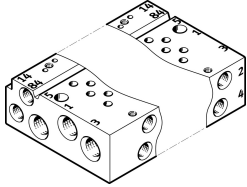

Đế van VABM-L1-10AW-M7-7

Số bộ phận: 566551

FESTO

Bảng dữ liệu

Đặc tính	Giá trị
Kích thước lưới	10.5 mm
Số lượng tối đa vị trí van	16
Áp suất vận hành	-0.09 MPa...1 MPa -0.9 bar...10 bar
Giấy phép	Dấu RCM c UL us - Recognized (OL)
Lớp chống ăn mòn KBK	2 - bị ăn mòn vừa phải
Tuân thủ LABS	VDMA24364-B1/B2-L
Mô-men xoắn siết tối đa để lắp đường ray DIN	1.5 Nm
Mô-men xoắn siết tối đa cho bộ phận gắn van	0.45 Nm
Mô-men xoắn siết tối đa gắn tường	1.5 Nm
trọng lượng sản phẩm	150 g
Cổng nối khí điều khiển 12/14	M5
Cổng nối kiểm soát khí thải 82/84	M5
Cổng nối khí nén 1	M7
Cổng nối khí nén 2	M5
Cổng nối khí nén 3	M7
Cổng nối khí nén 4	M5
Cổng nối khí nén 5	M7
Ghi chú vật liệu	Tuân thủ RoHS
Vật liệu dải đầu nối	Hợp kim nhôm rèn