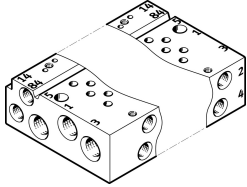

Đế van VABM-L1-10AW-M7-5

Số bộ phận: 566549

FESTO

Bảng dữ liệu

Đặc tính	Giá trị
Kích thước lưới	10.5 mm
Số lượng tối đa vị trí van	16
Áp suất vận hành	-0.09 MPa...1 MPa -0.9 bar...10 bar
Giấy phép	Dấu RCM c UL us - Recognized (OL)
Lớp chống ăn mòn KBK	2 - bị ăn mòn vừa phải
Tuân thủ LABS	VDMA24364-B1/B2-L
Mô-men xoắn siết tối đa để lắp đường ray DIN	1.5 Nm
Mô-men xoắn siết tối đa cho bộ phận gắn van	0.45 Nm
Mô-men xoắn siết tối đa gắn tường	1.5 Nm
trọng lượng sản phẩm	114 g
Cổng nối khí điều khiển 12/14	M5
Cổng nối kiểm soát khí thải 82/84	M5
Cổng nối khí nén 1	M7
Cổng nối khí nén 2	M5
Cổng nối khí nén 3	M7
Cổng nối khí nén 4	M5
Cổng nối khí nén 5	M7
Ghi chú vật liệu	Tuân thủ RoHS
Vật liệu đai đầu nối	Hợp kim nhôm rèn