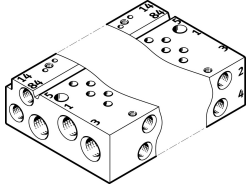

# Đế van VABM-L1-10AW-M7-4

Số bộ phận: 566548

FESTO

## Bảng dữ liệu

Đặc tính	Giá trị
Kích thước lưới	10.5 mm
Số lượng tối đa vị trí van	16
Áp suất vận hành	-0.09 MPa...1 MPa -0.9 bar...10 bar
Giấy phép	Dấu RCM c UL us - Recognized (OL)
Lớp chống ăn mòn KBK	2 - bị ăn mòn vừa phải
Tuân thủ LABS	VDMA24364-B1/B2-L
Mô-men xoắn siết tối đa để lắp đường ray DIN	1.5 Nm
Mô-men xoắn siết tối đa cho bộ phận gắn van	0.45 Nm
Mô-men xoắn siết tối đa gắn tường	1.5 Nm
trọng lượng sản phẩm	96 g
Cổng nối khí điều khiển 12/14	M5
Cổng nối kiểm soát khí thải 82/84	M5
Cổng nối khí nén 1	M7
Cổng nối khí nén 2	M5
Cổng nối khí nén 3	M7
Cổng nối khí nén 4	M5
Cổng nối khí nén 5	M7
Ghi chú vật liệu	Tuân thủ RoHS
Vật liệu dải đầu nối	Hợp kim nhôm rèn