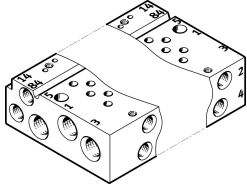

Đế van VABM-L1-10AW-M7-3

Số bộ phận: 566547

FESTO

Bảng dữ liệu

Đặc tính	Giá trị
Kích thước lưới	10.5 mm
Số lượng tối đa vị trí van	16
Áp suất vận hành	-0.09 MPa...1 MPa -0.9 bar...10 bar
Giấy phép	Dấu RCM c UL us - Recognized (OL)
Lớp chống ăn mòn KBK	2 - bị ăn mòn vừa phải
Tuân thủ LABS	VDMA24364-B1/B2-L
Mô-men xoắn siết tối đa để lắp đường ray DIN	1.5 Nm
Mô-men xoắn siết tối đa cho bộ phận gắn van	0.45 Nm
Mô-men xoắn siết tối đa gắn tường	1.5 Nm
trọng lượng sản phẩm	78 g
Cổng nối khí điều khiển 12/14	M5
Cổng nối kiểm soát khí thải 82/84	M5
Cổng nối khí nén 1	M7
Cổng nối khí nén 2	M5
Cổng nối khí nén 3	M7
Cổng nối khí nén 4	M5
Cổng nối khí nén 5	M7
Ghi chú vật liệu	Tuân thủ RoHS
Vật liệu đai đầu nối	Hợp kim nhôm rèn