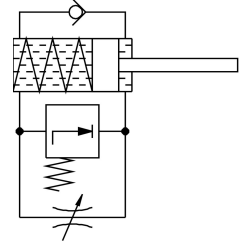

Giảm chấn YSRW-DGC-32-KF

Số bộ phận: 540351

FESTO

Bảng dữ liệu

Đặc tính	Giá trị
Kích thước	32
Đệm	tự điều chỉnh đường đặc tính mềm
Vị trí lắp đặt	bất kỳ
Phát hiện vị trí	không có
Tốc độ tác động tối đa	3 m/s
Nguyên tắc vận hành	tác động đơn lẻ nhấn
Lớp chống ăn mòn KBK	2 - bị ăn mòn vừa phải
Tuân thủ LABS	VDMA24364-B1/B2-L
Nhiệt độ môi trường xung quanh	-10 °C...80 °C
Kiểu gắn	với đai ốc khóa
Ghi chú vật liệu	Tuân thủ RoHS
Vật liệu thanh piston	thép hợp kim