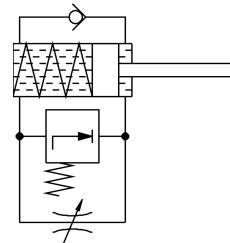

Giảm chấn YSRW-DGC-25-KF

Số bộ phận: 540349

FESTO

Bảng dữ liệu

Đặc tính	Giá trị
Kích thước	25
Đệm	tự điều chỉnh đường đặc tính mềm
Vị trí lắp đặt	bất kì
Phát hiện vị trí	không có
Tốc độ tác động tối đa	3 m/s
Nguyên tắc vận hành	tác động đơn lẻ nhấn
Lớp chống ăn mòn KBK	2 - bị ăn mòn vừa phải
Tuân thủ LABS	VDMA24364-B1/B2-L
Nhiệt độ môi trường xung quanh	-10 °C...80 °C
Kiểu gắn	với đai ốc khóa
Ghi chú vật liệu	Tuân thủ RoHS
Vật liệu thanh piston	thép hợp kim