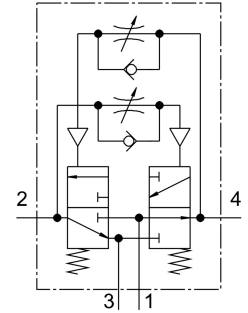

# Bộ dao động xung VLG-4-1/8

Số bộ phận: 4025

FESTO

## Bảng dữ liệu

Đặc tính	Giá trị
Áp suất vận hành	0.35 MPa...1 MPa 3.5 bar...10 bar
Tuân thủ LABS	VDMA24364-B2-L