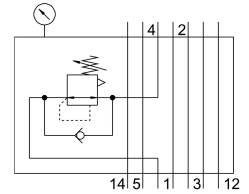

Tấm điều áp LR-ZP-A-D-3

Số bộ phận: 35971

FESTO

Bảng dữ liệu

Đặc tính	Giá trị
Dựa trên tiêu chuẩn	ISO 5599-1
Chức năng tích hợp	Bộ điều chỉnh áp suất
Cấu trúc xây dựng	Pít tổng
Phạm vi điều chỉnh áp suất	0.05 MPa...1.2 MPa 0.5 bar...12 bar 7.25 psi...174 psi
Áp suất đầu vào 1	14 bar 1.4 MPa 203 psi
Giấy phép	UL - Được công nhận (OL)
Tuân thủ LABS	VDMA24364 Vùng III
trọng lượng sản phẩm	1220 g
Ghi chú vật liệu	Tuân thủ RoHS
Vật liệu của phớt	NBR
Vật liệu vỏ	Nhôm đúc áp lực Thép