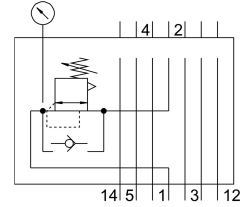

# Tấm điều áp LR-ZP-P-D-3

Số bộ phận: 35968

FESTO

## Bảng dữ liệu

Đặc tính	Giá trị
Dựa trên tiêu chuẩn	ISO 5599-1
Chức năng tích hợp	Bộ điều chỉnh áp suất
Cấu trúc xây dựng	Pít tông
Phạm vi điều chỉnh áp suất	0 MPa...1.2 MPa 0 bar...12 bar 0 psi...174 psi
Áp suất đầu vào 1	14 bar 1.4 MPa 203 psi
Giấy phép	UL - Được công nhận (OL)
Tuân thủ LABS	VDMA24364 Vùng III
trọng lượng sản phẩm	1220 g
Ghi chú vật liệu	Tuân thủ RoHS
Vật liệu của phớt	NBR
Vật liệu vỏ	Nhôm đúc áp lực Thép