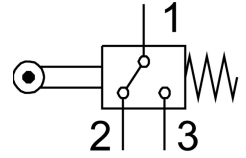

Công tắc hành trình S-3-BE-SW

Số bộ phận: 30649

FESTO

Bảng dữ liệu

Đặc tính	Giá trị
Dấu CE (xem tuyên bố về sự phù hợp)	theo chỉ thị điện áp thấp của EU
Tuân thủ LABS	VDMA24364-B1/B2-L