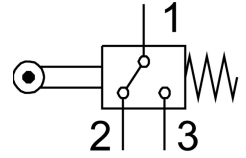

Công tắc hành trình S-3-BE

Số bộ phận: 30648

FESTO

Bảng dữ liệu

Đặc tính	Giá trị
Dấu CE (xem tuyên bố về sự phù hợp)	theo chỉ thị điện áp thấp của EU
Tuân thủ LABS	VDMA24364-B1/B2-L